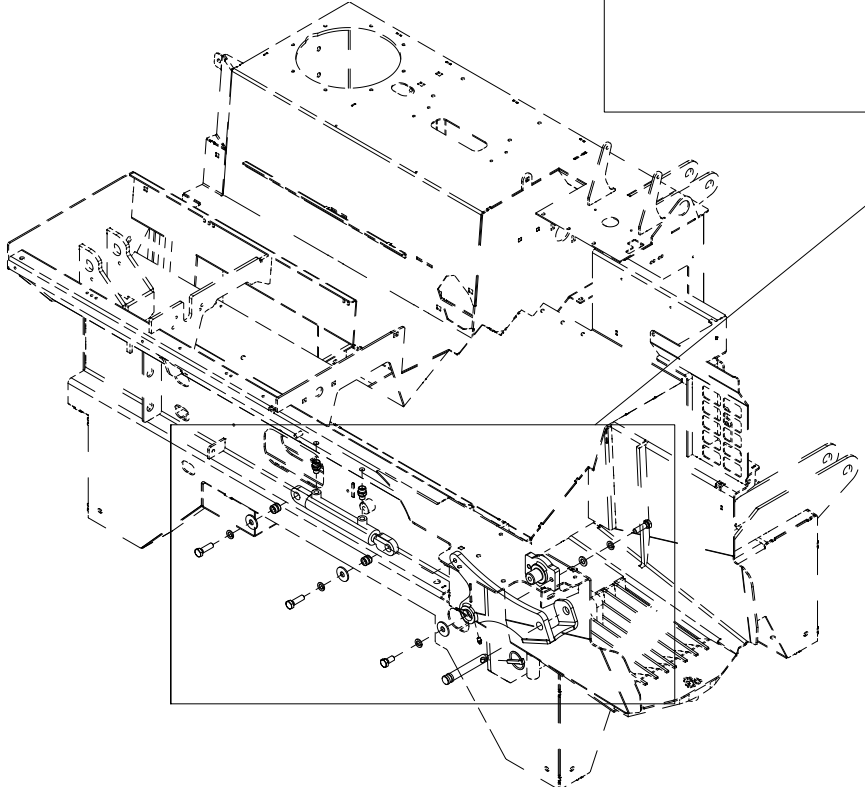

Pos	Ant	Artikkelnr	Beskrivelse
1	1	41311038	Løftearm manuel
2	1	41311039	Manuel knivspake
3	2	2422297	Sekskantskrue M10x25 EIZn 8.8 DIN 933
4	2	2531060	Underlagsskive M10 EIZn DIN 125
5	2	2534060	Fjærskive M10 EIZn DIN 127
6	1	2556142	Orepinne Ø10x40
7	1	2526322	Toppstagbolt kat. 1 Ø19x97
8	1	41311134	Feste
9	1	41311133	Anleggsskive
10	1	41311071	Skive Ø24/60x6
11	1	2483617	Lockingmutter M24 EIZn DIN 985
12	1	2422656	Sekskantskrue M24x90 EIZn 8.8 DIN 931
13	2	2472205	Unbrako senkhodeskrue M6x20 St 10.9 DIN 7991
14	2	2534069	Fjærskive M12 EIZn DIN 127
15	2	2531069	Underlagsskive M12 EIZn DIN 125
16	2	2422352	Sekskantskrue M12x40 EIZn 8.8 DIN 933
17	4	2914260	Tallerkenfjær 60x25,5-4,65-3
18	1	41311070	Clutch plate
19	1	2245047	Håndtak plast

009 Knivløft hydraulisk VM370