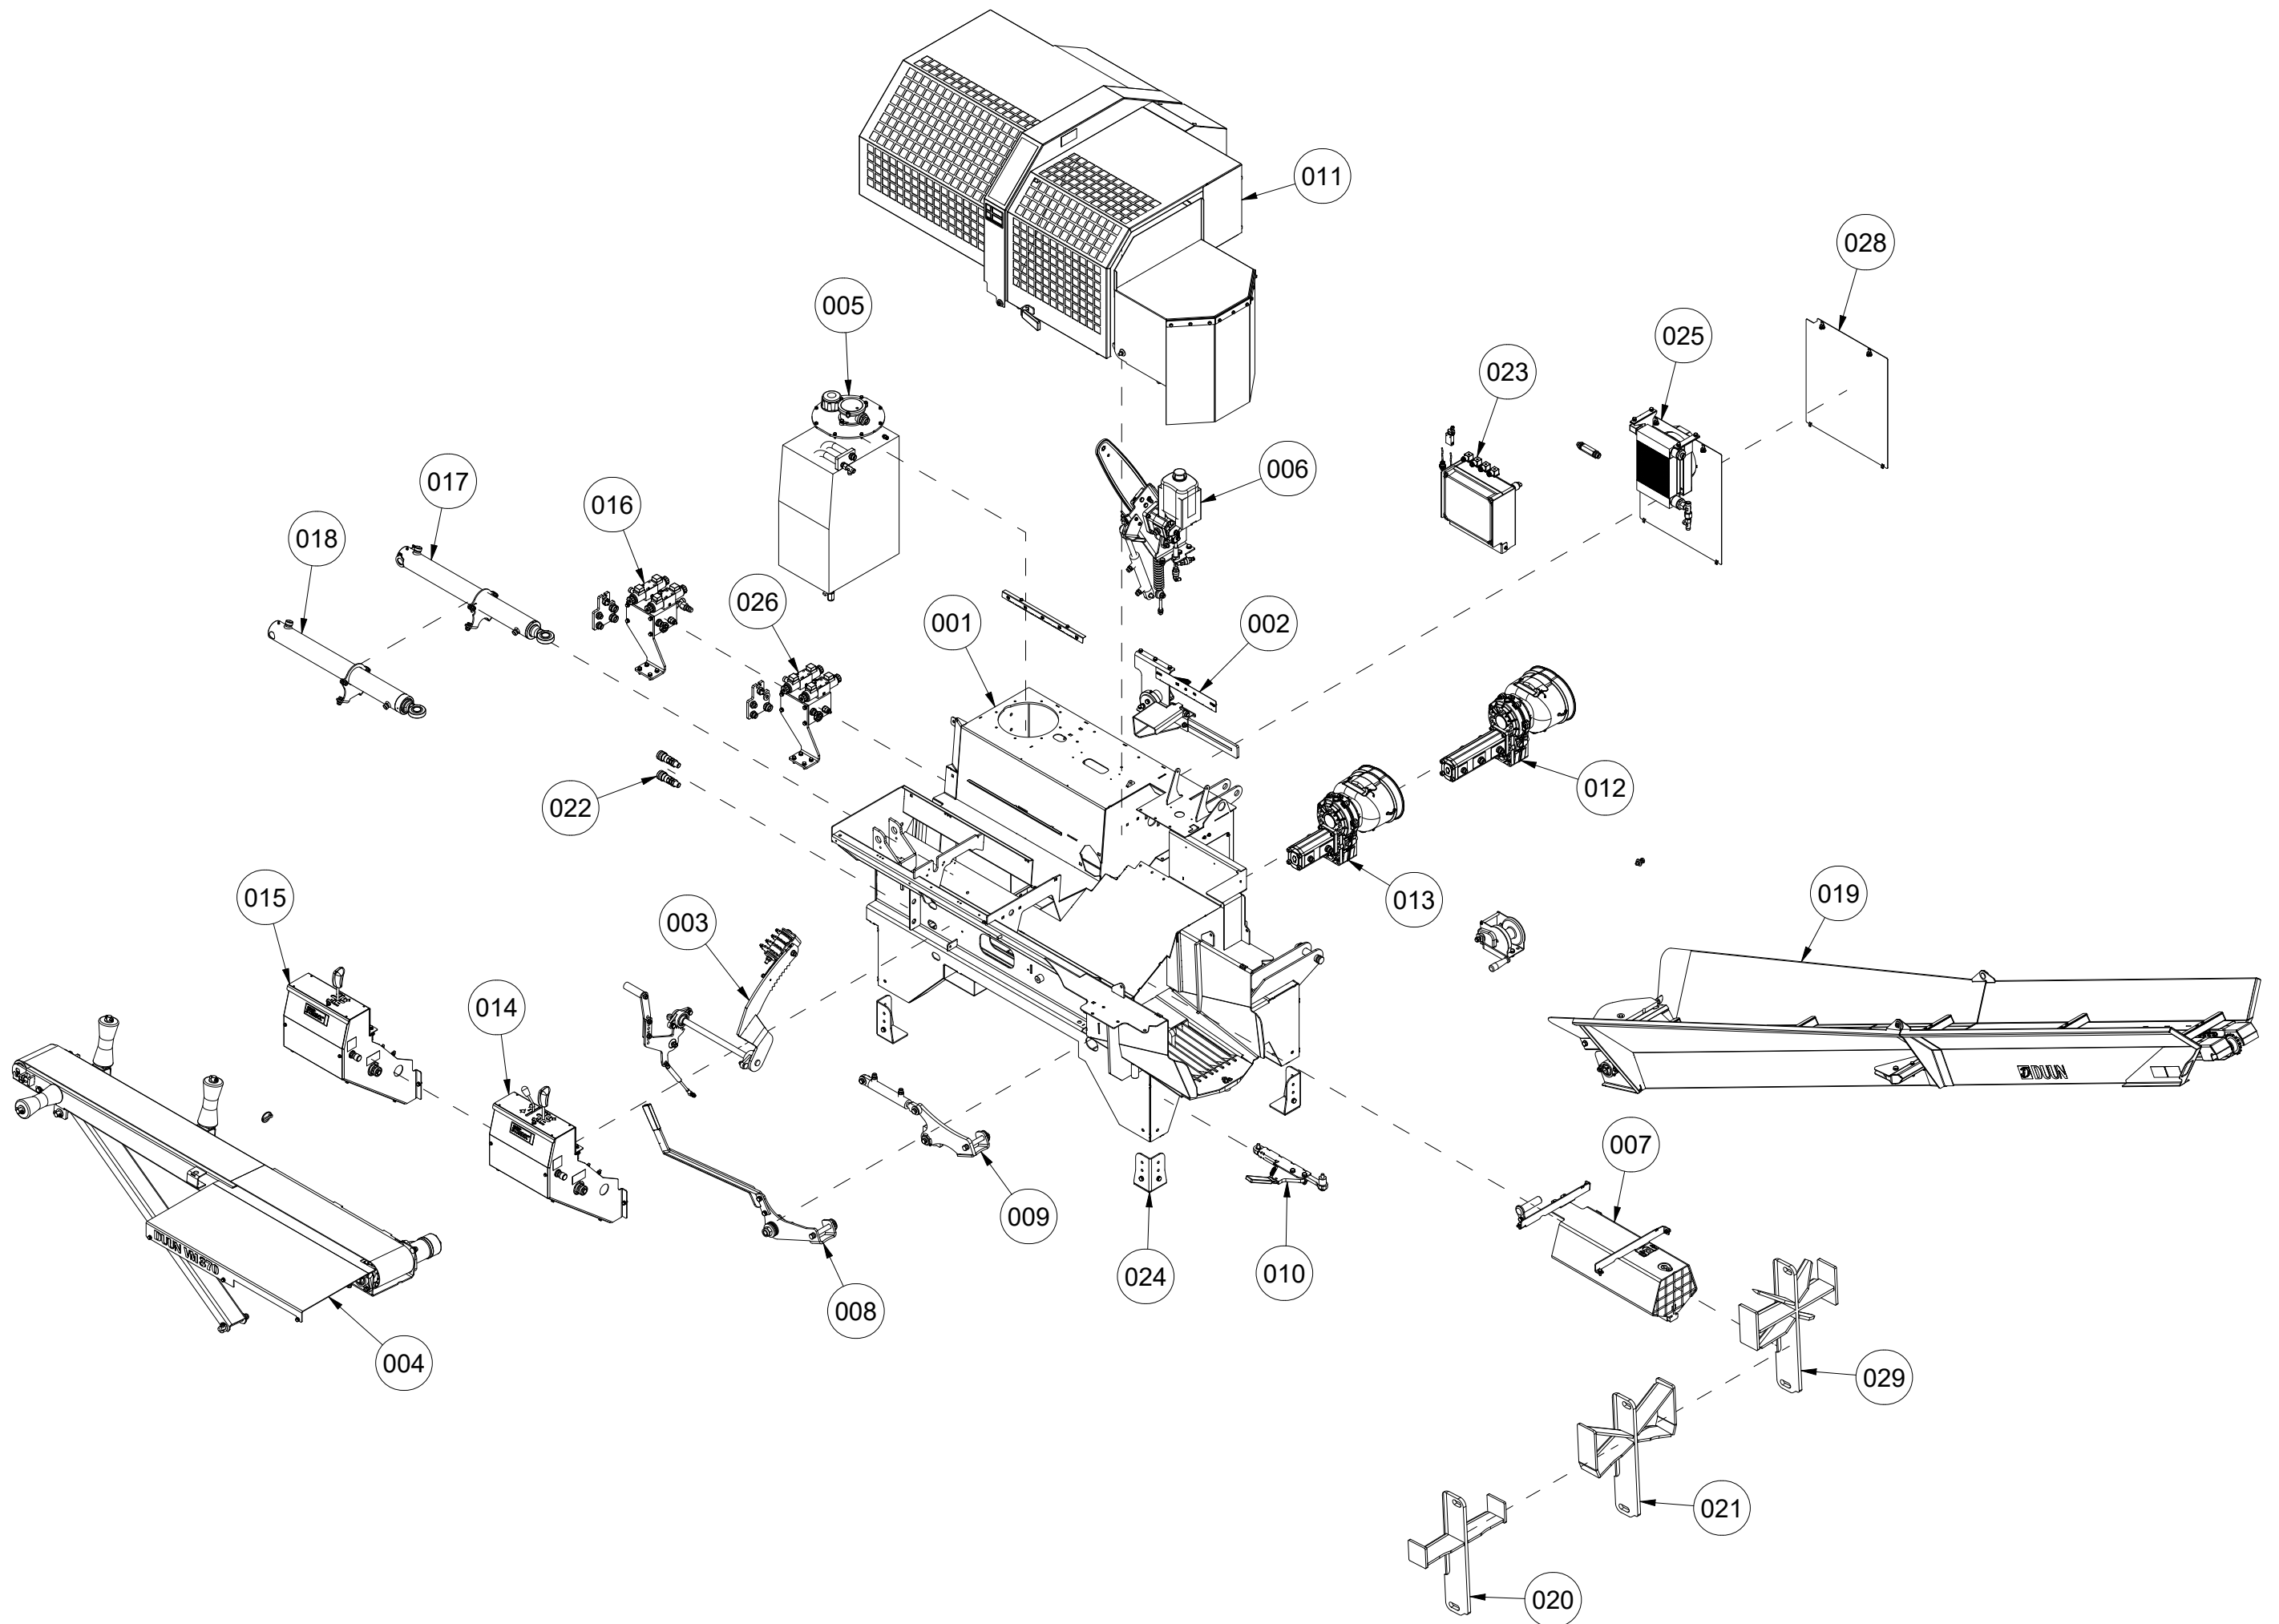

# 001 Maskinstativ VM370

Pos	Ant	Artikkelnr	Beskrivelse
1	1	41311105	Deksel side
2	12	2451196	Sekskantskrue med flens M6x10 EIZn 8.8 DIN 6921
3	1	2935131	Klebemerke 132x72 400 omdr.
4	2	2551730	Trekkarmsbolt kat. 2 Ø28x95
5	2	2556142	Orepinne Ø10x40
6	1	41311202	Brakett sikkerhetsbryter
7	2	2451197	Sekskantskrue med flens M6x12 EIZn 8.8 DIN6921
8	1	41311121	Trakt
9	1	41311181	Deksel
10	2	2477135	Unbrako sylinderskrue M4x16 EIZn DIN 912
11	1	41311215	Maskinstativ v2 VM370