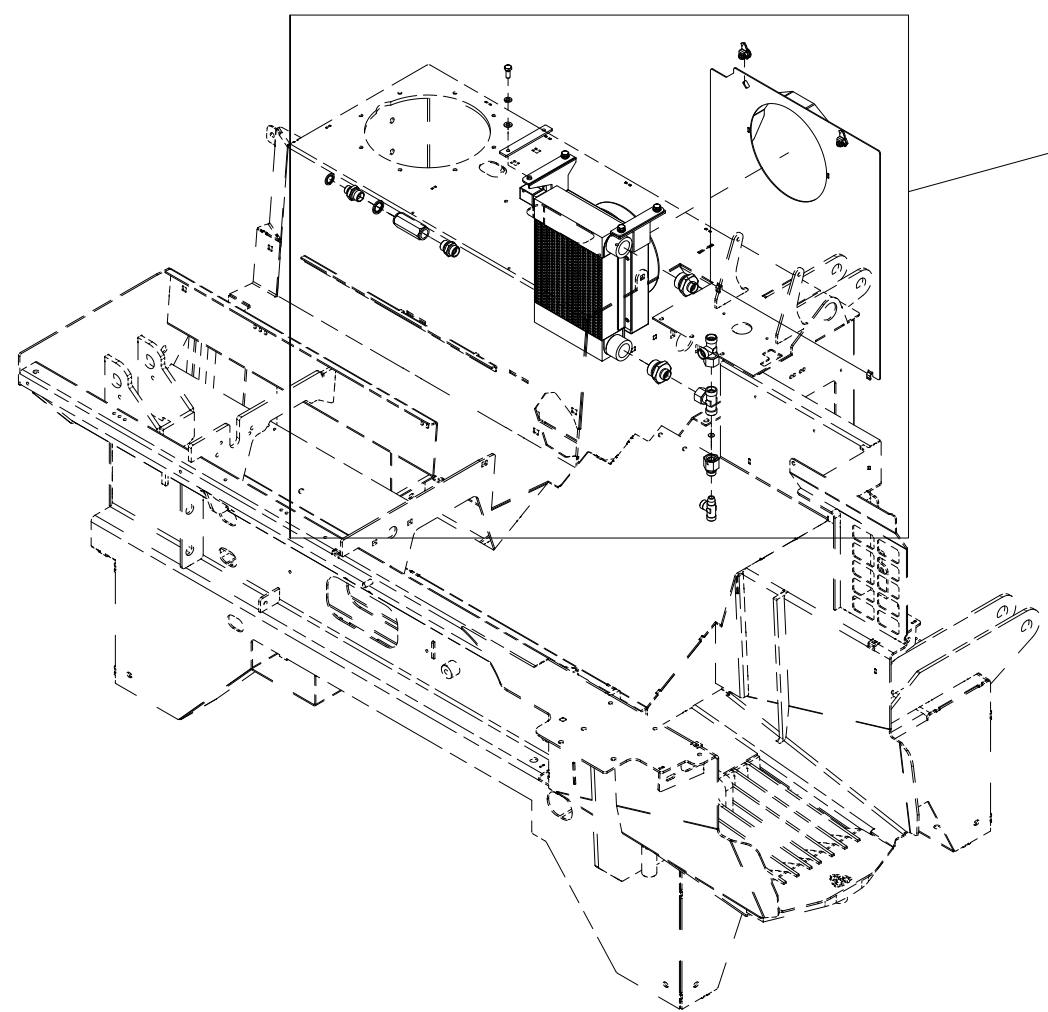

025 Oljekjøler VM370

Pos	Ant	Artikkelnr	Beskrivelse
1	1	41311175	Deksel for oljekjøler
2	2	2931024	Tversporlås Euro Lock
3	2	2957780	Ansatsnippel GEK BSP 1" L15 ED
4	1	2957775	T-ansatsnippel EVTK 15L
5	1	2957768	Ansatsnippel GEK BSP 1/2" L15 ED
6	1	4253052	Oljekjøler
7	1	41311237	Kobberpakning Ø21/26x1,5
8	1	2957763	Ansatsnippel BSP 1/2" - 3/8"
9	1	2957890	Hydraulikkpakning 3/8"
10	1	2957513	Overgang L15-L12
11	1	2955297	Tilbakeslagsventil 1/2" 6,0Bar
12	4	2422244	Sekskantskrue M8x20 EIZn 8.8 DIN 933
13	4	2531047	Underlagsskive M8 EIZn DIN 125
14	1	2957723	T-ansatsnippel EVLK 12L
15	2	41311195	Mutterplate
16	4	2534047	Fjærskive M8 EIZn DIN 127
17	1	41311176	Dyse Ø3,2/12x1
18	1	2957776	T-ansatsnippel EVLK 15L