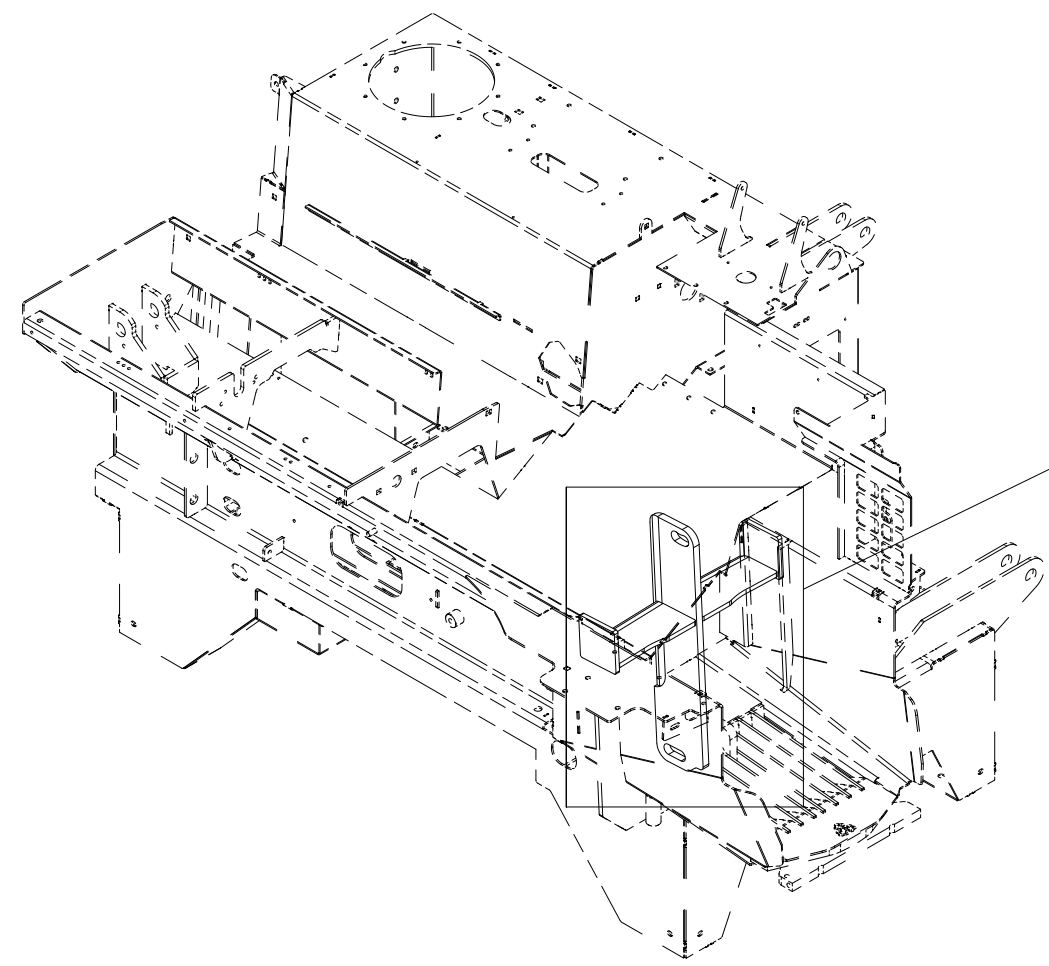

Pos	Ant	Artikkelnr	Beskrivelse	Pos	Ant	Artikkelnr	Beskrivelse
1	1	41201006	Transportbånd, øvre	57	2	2423350	Sekskantskrue M12x35 EIZn 10.9 DIN 933
2	1	41201027	Kjedestrammer	58	1	2957756	Ansatsnippel GEK BSP 1/4" L12 ED
3	3	2481611	Sekskantmutter M12 EIZn DIN 934	59	9	41121078	Medbringer
4	2	2912085	Trykkfjær Dt5,5 Di29 L200 St	60	9	41131090	Medbringerplate
5	1	41121079	Kjedehjul 5/8" Z17 Ø47,0	61	9	41131091	Mutterplate
6	1	2553247	Seegerring I 47x2,0 DIN 472	62	18	2471177	Unbrako sylinderskrue M5x40 St 12.9 DIN 912
7	1	2422370	Sekskantskrue M12x150 EIZn 8.8 DIN931	63	18	2483607	Lockingmutter M5 EIZn DIN 985
8	1	41201082	Aksel				
9	12	2483610	Lockingmutter M10 EIZn DIN 985				
10	15	2531060	Underlagsskive M10 EIZn DIN 125				
11	1	2422315	Sekskantskrue M10x90 EIZn 8.8 DIN 931				
12	5	2344330	Låseskrue M10x25 EIZn 8.8 DIN 603				
13	1	41201033	Rør				
14	2	41201019	Trinseholder				
15	2	23311032	Plastforing Ø39/48x15				
16	8	2531047	Underlagsskive M8 EIZn DIN 125				
17	2	2245011	Trinse, plast				
18	2	2422303	Sekskantskrue M10x40 EIZn 8.8 DIN 931				
19	3	2533060	Karoseriskive M10 EIZn DIN 9021				
20	2	2422362	Sekskantskrue M12x75 EIZn 8.8 DIN 931				
21	4	41121084	Innlegg i trinse				
22	2	41151031	Lagerskive				
23	1	2553125	Seegerring A 25x1,2 DIN 471				
24	1	41301042	Svingplate				
25	1	25131040	Skive Ø16/66x6				
26	1	2534078	Fjærskive M16 EIZn DIN 127				
27	1	2422485	Sekskantskrue M16x30 EIZn 8.8 DIN 933				
28	17	2531069	Underlagsskive M12 EIZn DIN 125				
29	1	41201238	Låseplate				
30	1	41201239	Medbringerluke				
31	1	41201264	Verneplate				
32	2	2534039	Fjærskive M6 EIZn DIN 127				
33	2	2531039	Underlagsskive M6 EIZn DIN 125				
34	2	2422196	Sekskantskrue M6x10 EIZn 8.8 DIN 933				
35	3	2422297	Sekskantskrue M10x25 EIZn 8.8 DIN 933				
36	1	2473236	Gjengestift M8x12 St DIN 914				
37	2	2957766	Ansatsnippel GEK BSP 1/2" L12 ED				
38	2	2951124	Kulelager 6005 2RS 25x47x12 DIN 625				
39	4	2422259	Sekskantskrue M8x60 EIZn 8.8 DIN 931				
40	4	2483609	Lockingmutter M8 EIZn DIN 985				
41	1	2935071	Klebemerke Duun H60				
42	2	2935034	Klebemerke 90x48 Hengende bånd				
43	2	2935088	Klebemerke 90x48 Klemfare hånd				
44	1	2422301	Sekskantskrue M10x35 EIZn 8.8 DIN 933				
45	2	41201187	Skive				
46	1	2966105	Vinsj 500 kg med brems og wire				
47	1	41201308	Dekkplate				
48	5	2483611	Lockingmutter M12 EIZn DIN 985				
49	1	2963105	Rullekjede 5/8"Sim 504ledd elf				
50	1	41401029	Kjedehjul 19t 5/8"m settskrue m8				
51	1	2955508	Hydraulikkmotor 50 ccm				
52	1	41311207	Drivaksel				
53	1	41311209	Kile med hull L30				
54	1	2954169	Flenslager UCFL 205 25mm				
55	1	41311206	Transportbånd, nedre				
56	2	2426356	Sekskantskrue M12x50 A4 DIN 931				

020 Klyvekniv 4-deler VM370