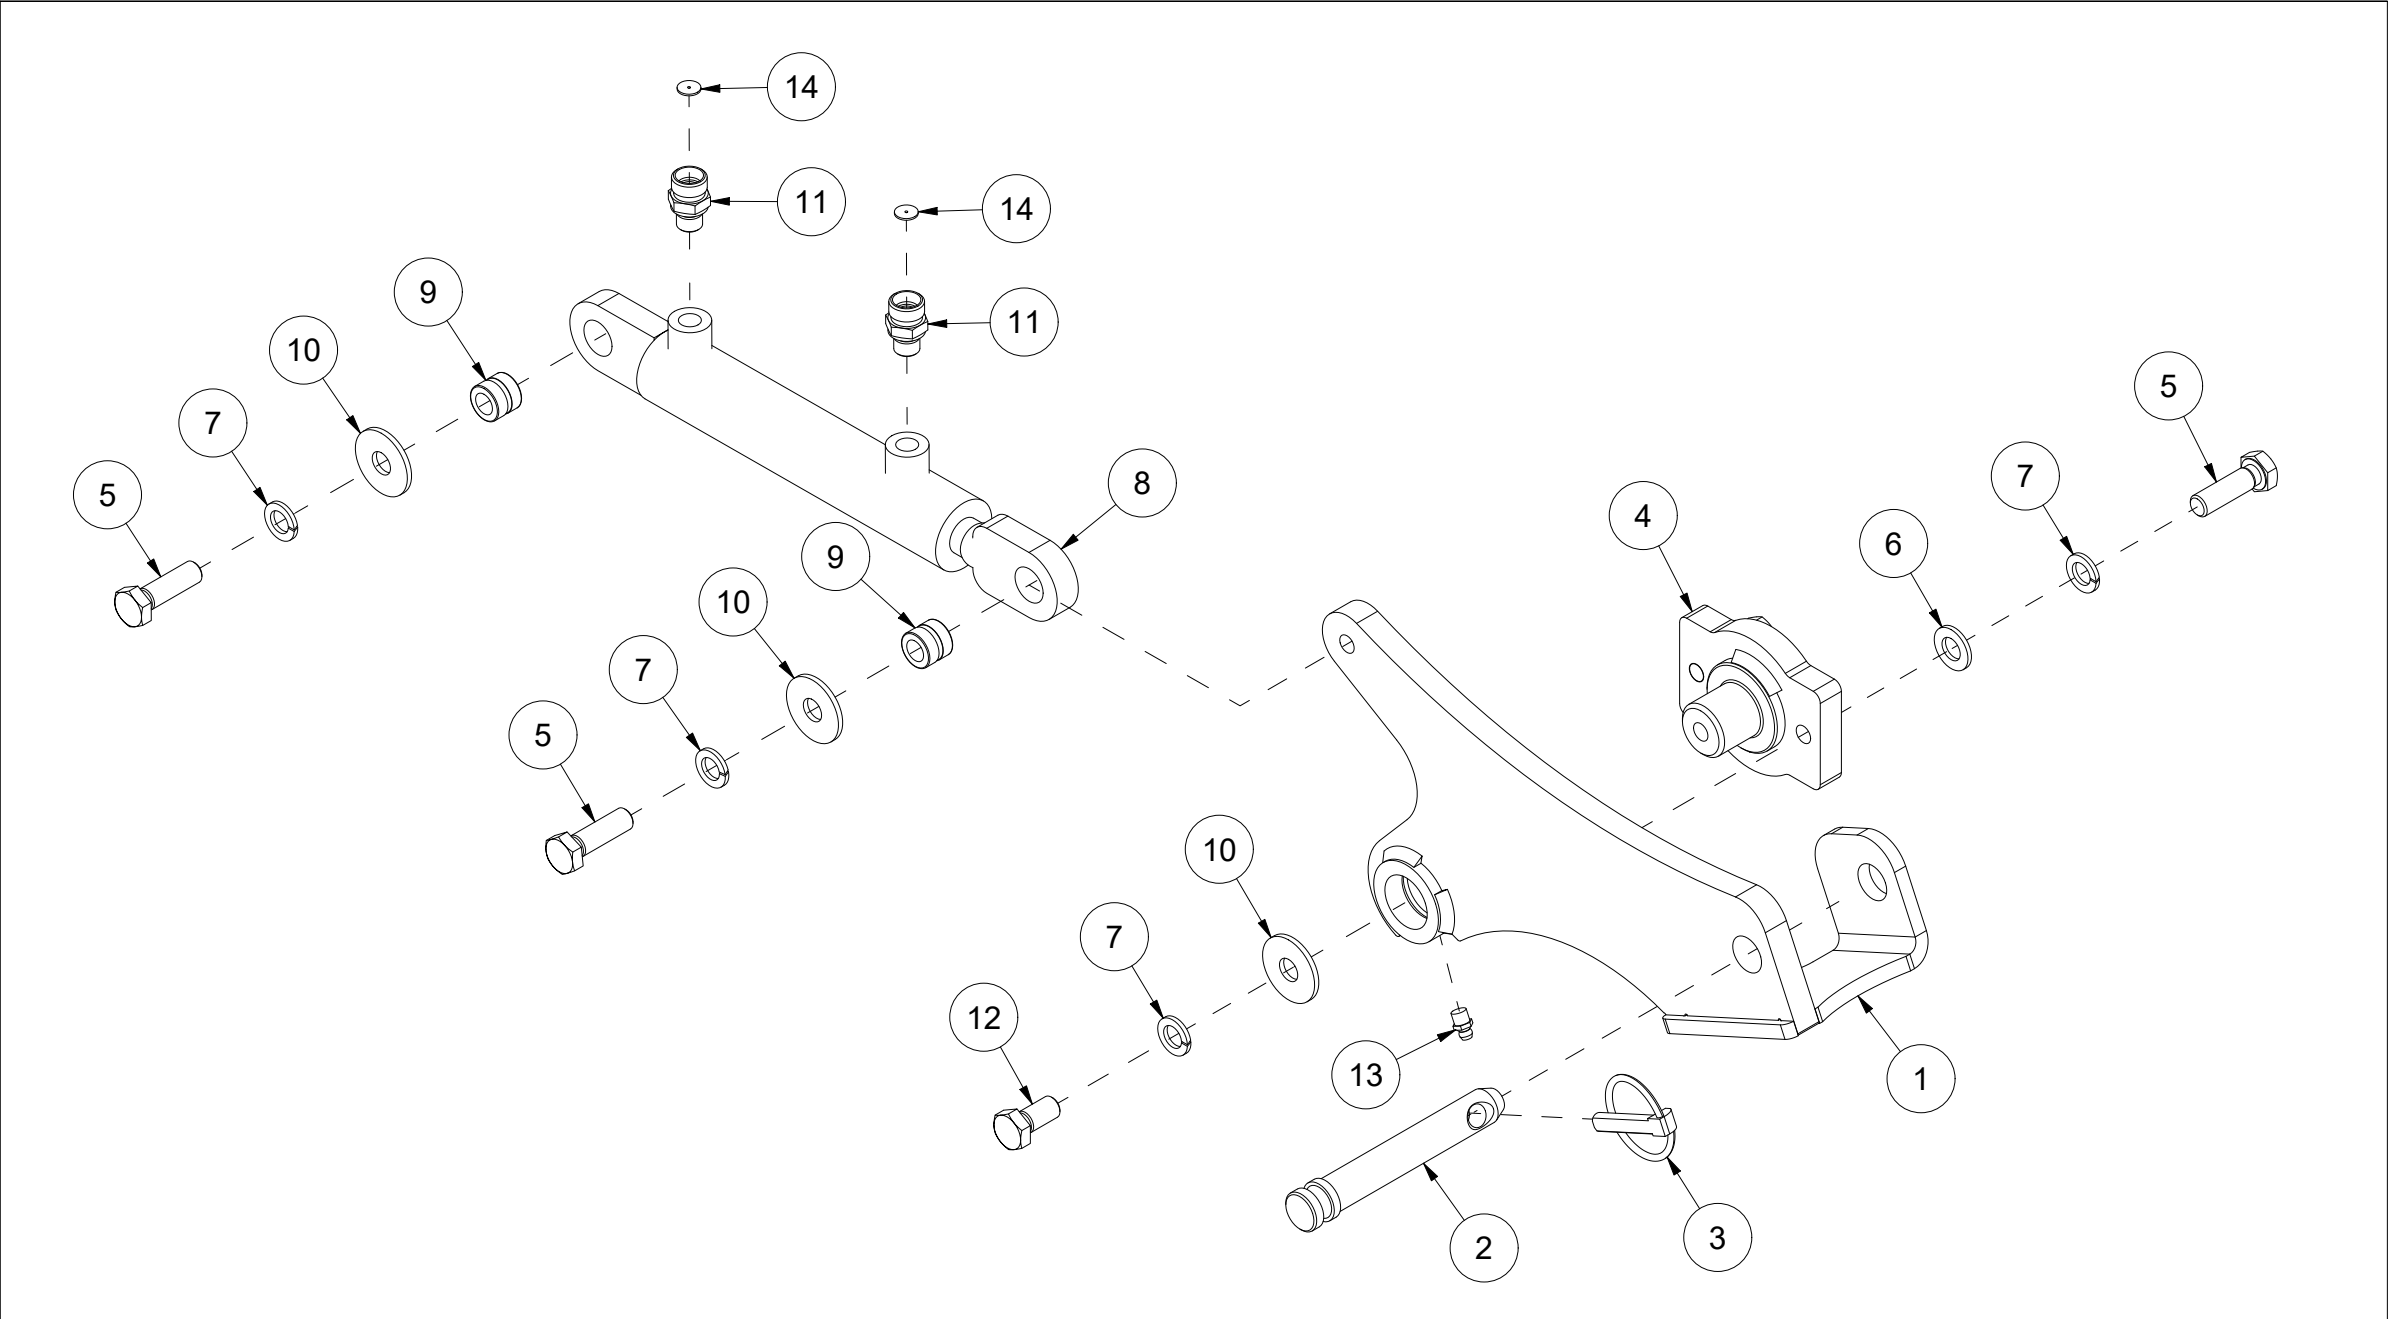

Pos	Ant	Artikkelnr	Beskrivelse
1	1	41311038	Løftearm manuel
2	1	41311039	Manuel knivspake
3	2	2422297	Sekskantskrue M10x25 EIZn 8.8 DIN 933
4	2	2531060	Underlagsskive M10 EIZn DIN 125
5	2	2534060	Fjærskive M10 EIZn DIN 127
6	1	2556142	Orepinne Ø10x40
7	1	2526322	Toppstagbolt kat. 1 Ø19x97
8	1	41311134	Feste
9	1	41311133	Anleggsskive
10	1	41311071	Skive Ø24/60x6
11	1	2483617	Lockingmutter M24 EIZn DIN 985
12	1	2422656	Sekskantskrue M24x90 EIZn 8.8 DIN 931
13	2	2472205	Unbrako senkhodeskrue M6x20 St 10.9 DIN 7991
14	2	2534069	Fjærskive M12 EIZn DIN 127
15	2	2531069	Underlagsskive M12 EIZn DIN 125
16	2	2422352	Sekskantskrue M12x40 EIZn 8.8 DIN 933
17	4	2914260	Tallerkenfjær 60x25,5-4,65-3
18	1	41311070	Clutch plate
19	1	2245047	Håndtak plast

009 Knivløft hydraulisk VM370