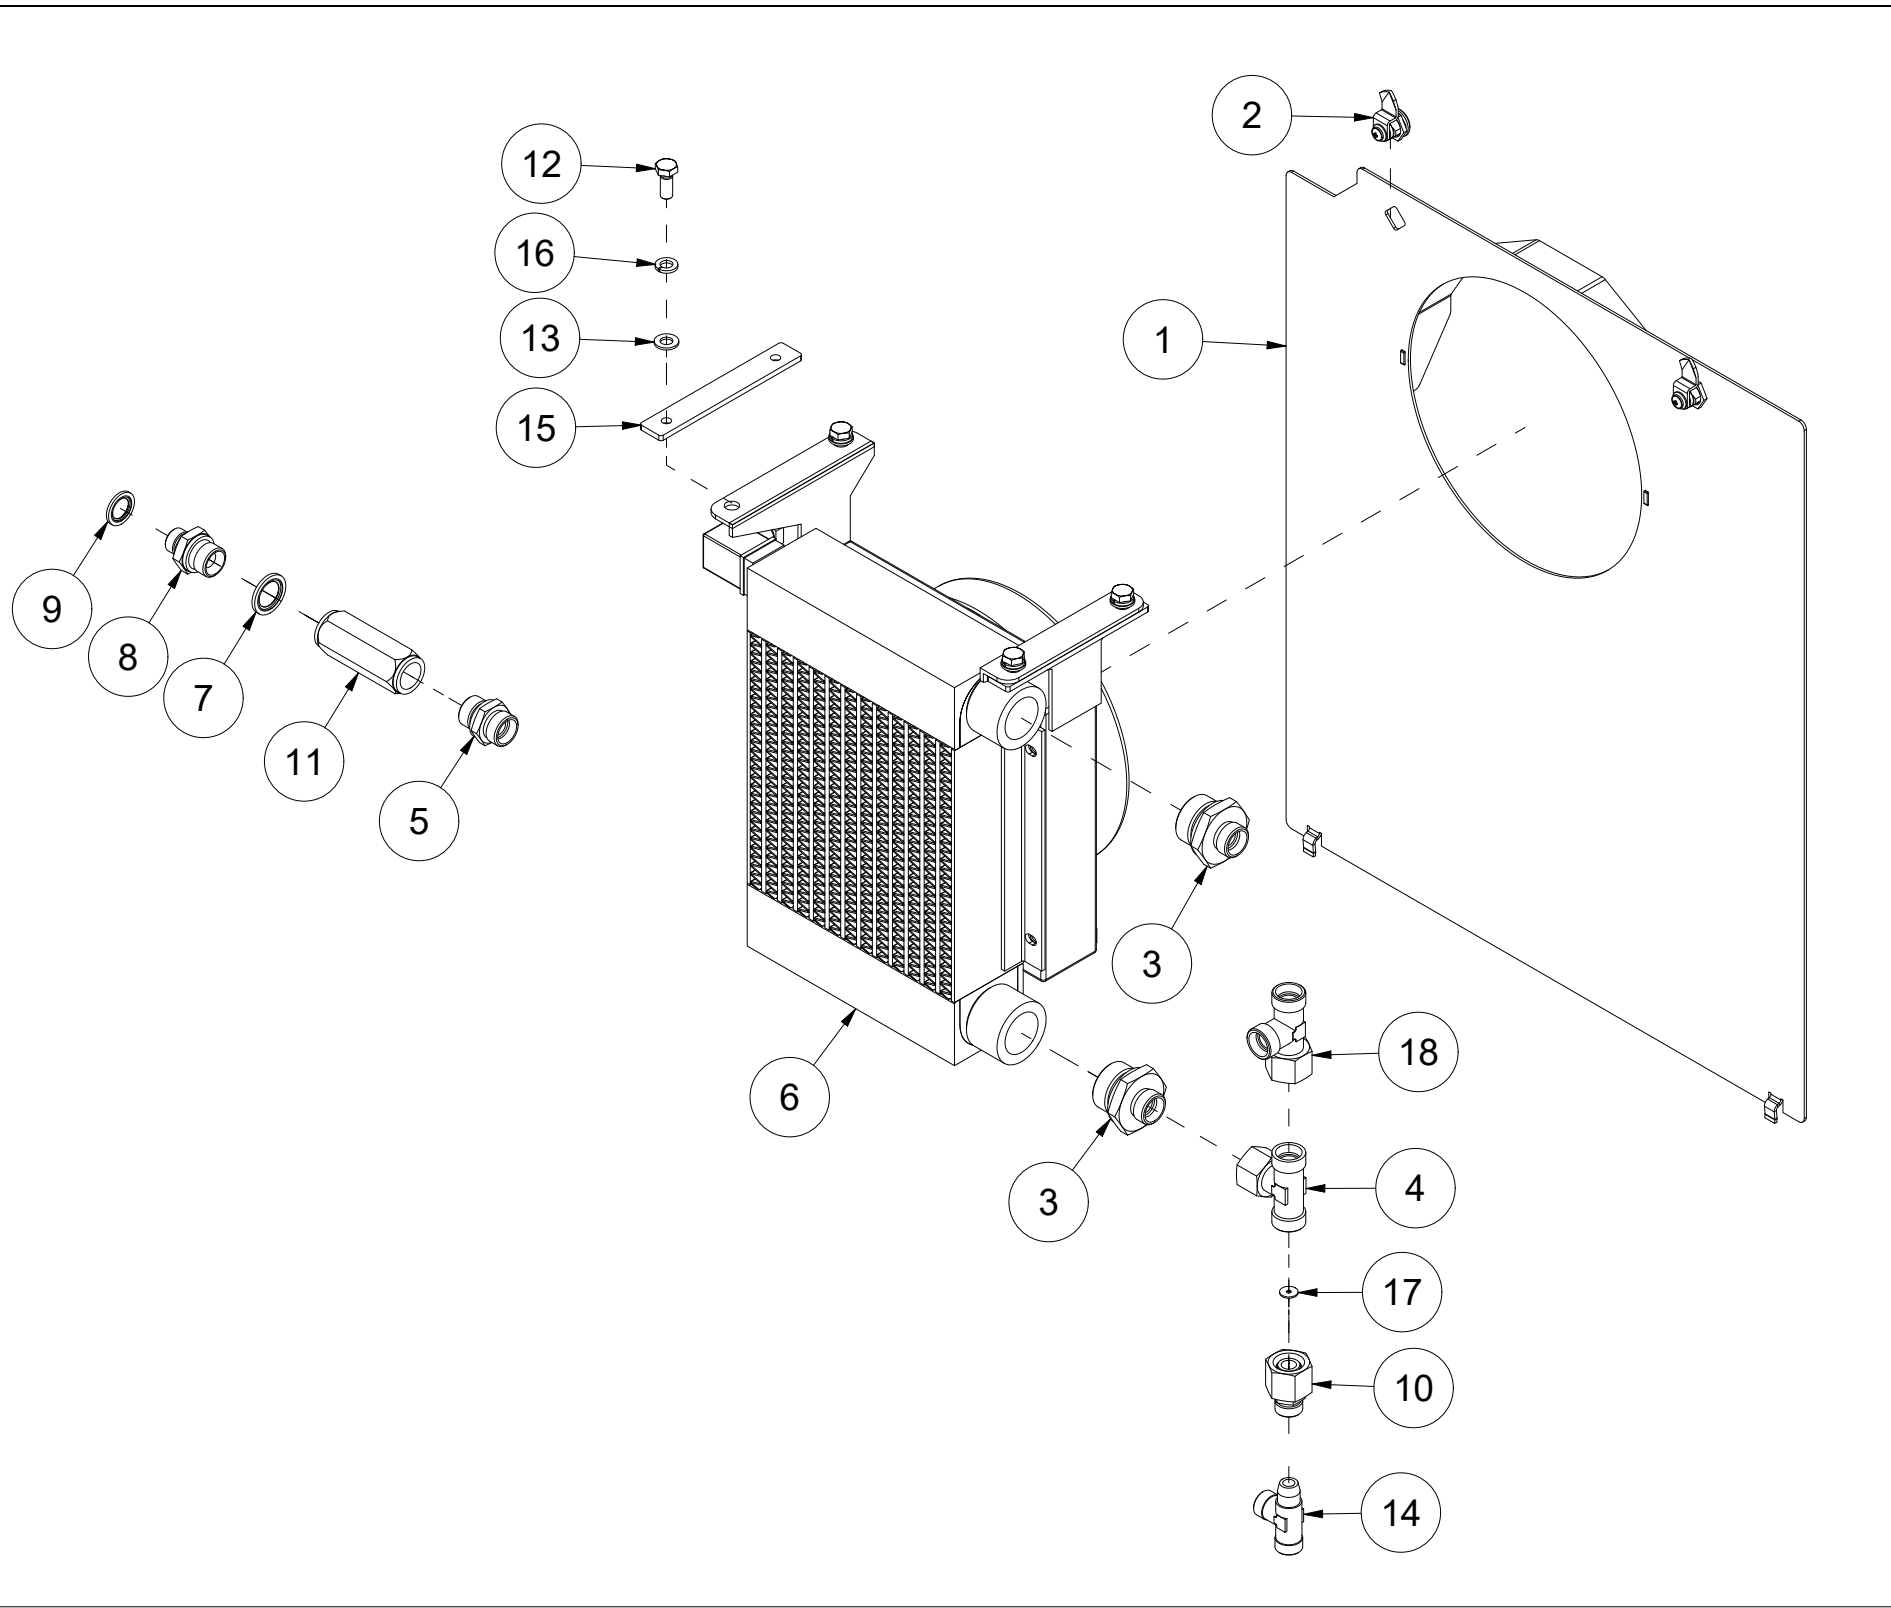

025 Oljekjøler VM370

Pos	Ant	Artikkelnr	Beskrivelse
1	1	41311175	Deksel for oljekjøler
2	2	2931024	Tversporlås Euro Lock
3	2	2957780	Ansatsnippel GEK BSP 1" L15 ED
4	1	2957775	T-ansatsnippel EVTK 15L
5	1	2957768	Ansatsnippel GEK BSP 1/2" L15 ED
6	1	4253052	Oljekjøler
7	1	41311237	Kobberpakning Ø21/26x1,5
8	1	2957763	Ansatsnippel BSP 1/2" - 3/8"
9	1	2957890	Hydraulikkpakning 3/8"
10	1	2957513	Overgang L15-L12
11	1	2955297	Tilbakeslagsventil 1/2" 6,0Bar
12	4	2422244	Sekskantskrue M8x20 EIZn 8.8 DIN 933
13	4	2531047	Underlagsskive M8 EIZn DIN 125
14	1	2957723	T-ansatsnippel EVLK 12L
15	2	41311195	Mutterplate
16	4	2534047	Fjærskive M8 EIZn DIN 127
17	1	41311176	Dyse Ø3,2/12x1
18	1	2957776	T-ansatsnippel EVLK 15L