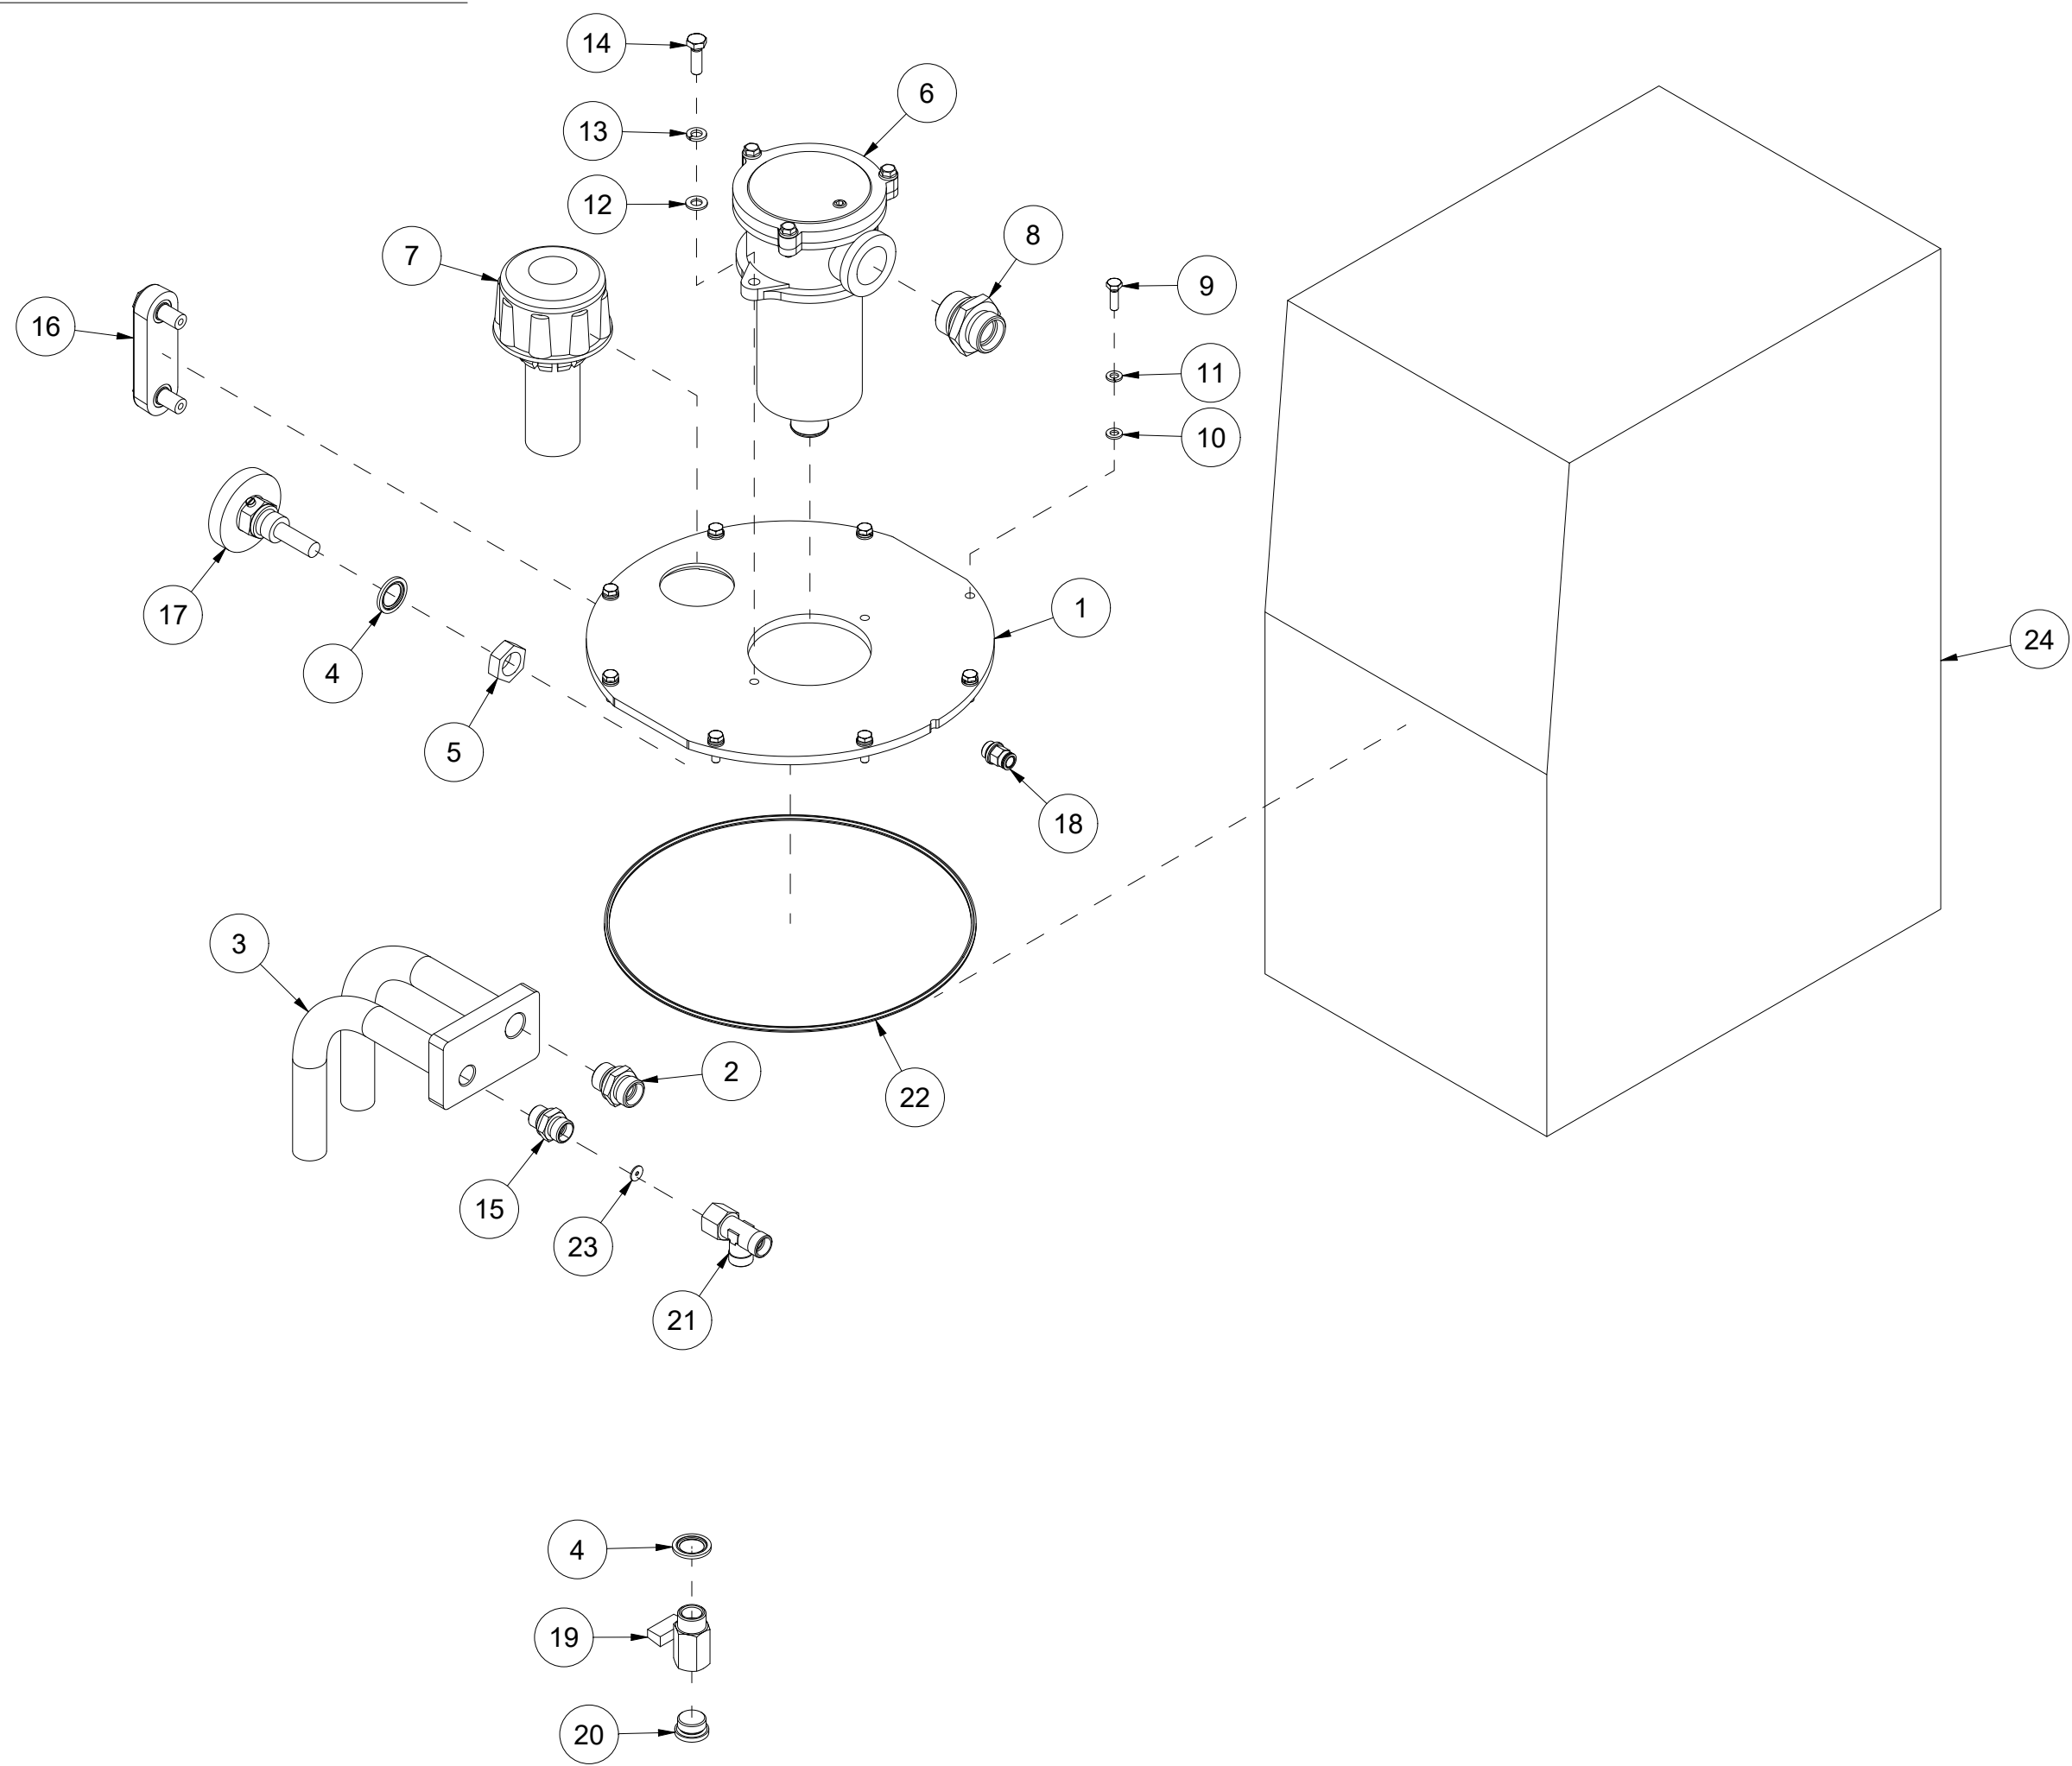

Pos	Ant	Artikkelnr	Beskrivelse
1	1	41311031	Brakett
2	1	41311045	Drivhjul
3	1	2955513	Hydraulikkmotor 315 ccm
4	1	2954169	Flenslager UCFL 205 25mm
5	2	41111067	Foring
6	4	2344332	Låseskrue M10x35 EIZn 8.8 DIN 603
7	4	2531060	Underlagsskive M10 EIZn DIN 125
8	7	2483610	Lockingmutter M10 EIZn DIN 985
9	4	2483611	Lockingmutter M12 EIZn DIN 985
10	11	2531069	Underlagsskive M12 EIZn DIN 125
11	1	2422299	Sekskantskrue M10x30 EIZn 8.8 DIN 933
12	5	2344330	Låseskrue M10x25 EIZn 8.8 DIN 603
13	1	41311211	Innmaterbord
14	1	41311044	Kanal
15	1	41311082	Aksel
16	3	2245031	Støtterull Ø60/84xL200
17	10	2531086	Underlagsskive M20 EIZn DIN 125
18	5	2477248	Unbrako sylinderskrue M8x30 EIZn DIN 912
19	5	2483609	Lockingmutter M8 EIZn DIN 985
20	1	2526323	Toppstagbolt kat. 1 Ø19x121
21	1	2475299	Unbrako sylinderskrue M10x30 A4 DIN 912
22	2	41151031	Lagerskive
23	2	2533060	Karosseriskive M10 EIZn DIN 9021
24	2	41201088	Rullholder
25	3	2556142	Orepinne Ø10x40
26	1	2222118	Bånd Grip Top B190 L4322
27	2	2481611	Sekskantmutter M12 EIZn DIN 934
28	1	41311032	Maskinbord
29	3	2531047	Underlagsskive M8 EIZn DIN 125
30	3	2534047	Fjærskive M8 EIZn DIN 127
31	3	2422240	Sekskantskrue M8x16 EIZn 8.8 DIN 933
32	1	2935138	Klebemerke VM370
33	2	2957861	Hydraulikkpakning 1/2"
34	2	2957765	Ansatsnippel BSP 1/2" - 1/2"
35	1	2954326	Rull med lager Ø76x200
36	4	2534069	Fjærskive M12 EIZn DIN 127
37	4	2422344	Sekskantskrue M12x20 EIZn 8.8 DIN 933
38	1	41321142	Brakett
39	1	41321143	Brakett Høyre
40	2	2425360	Sekskantskrue M12x65 EIZn 8.8 DIN 933

005 Hydrauliktank VM370