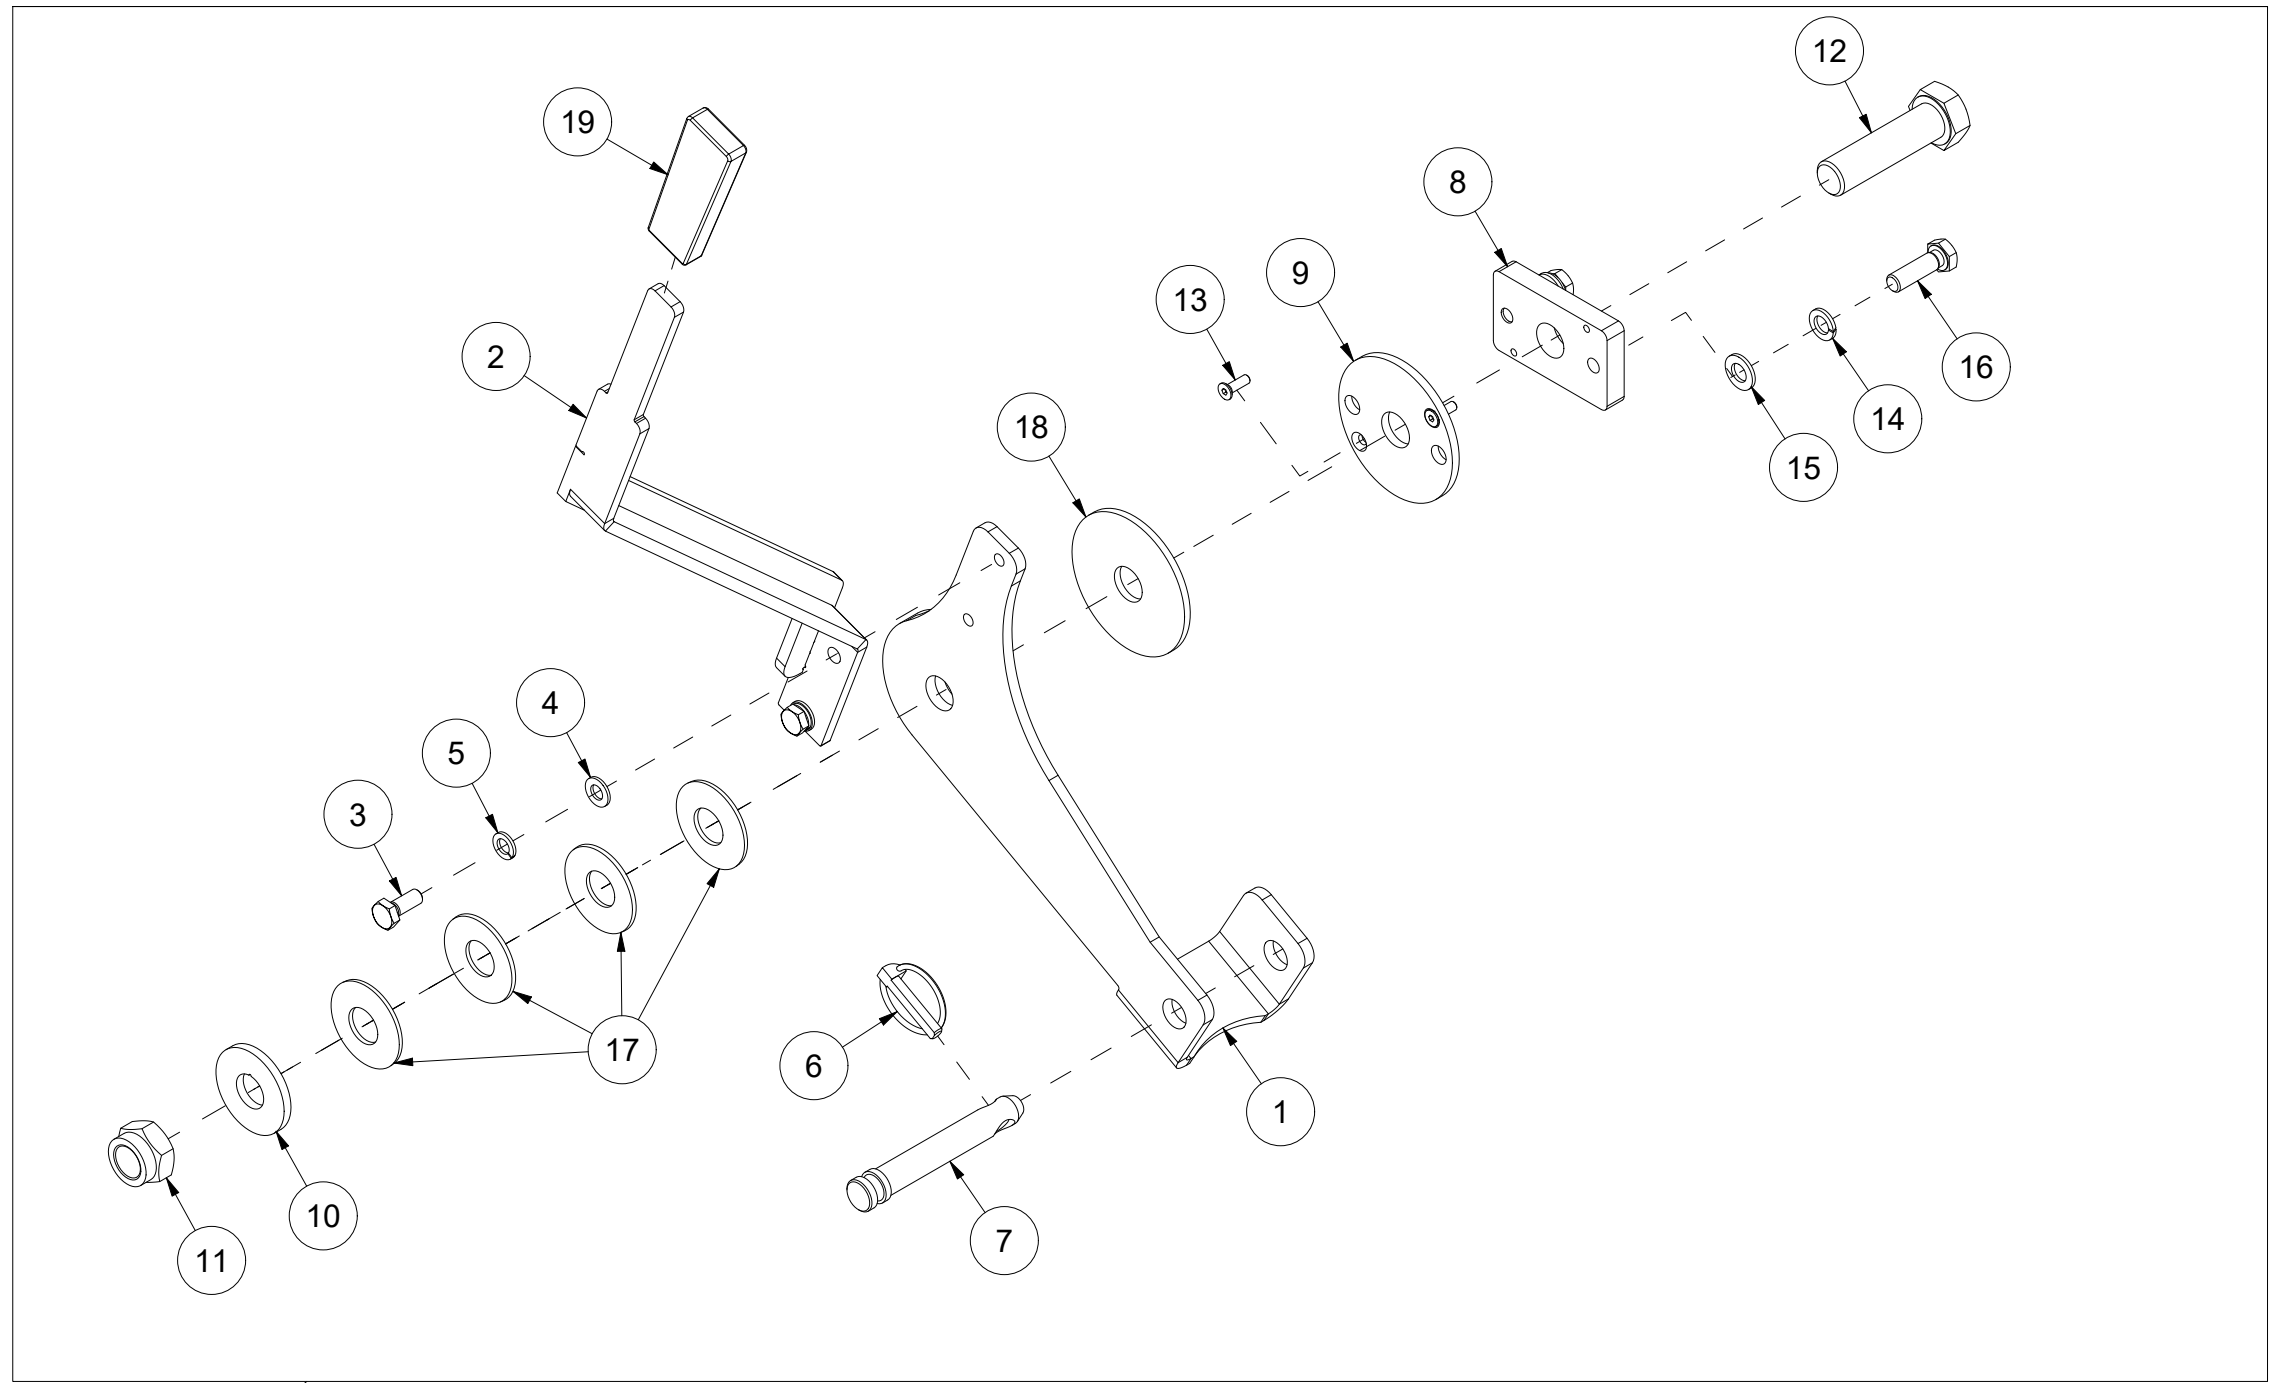

Pos	Ant	Artikkelnr	Beskrivelse
1	1	41311003	Klyvestempel
2	1	41311104	Bolt
3	1	41311042	Sleide
4	6	2471305	Unbrako sylinderskrue M10x45 St 12.9 DIN 912
5	6	2483610	Lockingmutter M10 EIZn DIN 985
6	1	41311157	Brakett
7	1	41301092	Bolt for klyvesylinder
8	1	2531060	Underlagsskive M10 EIZn DIN 125
9	1	2534060	Fjærskive M10 EIZn DIN 127
10	1	2422295	Sekskantskrue M10x20 EIZn 8.8 DIN 933
11	4	2422244	Sekskantskrue M8x20 EIZn 8.8 DIN 933
12	2	2483609	Lockingmutter M8 EIZn DIN 985
13	6	2531047	Underlagsskive M8 EIZn DIN 125
14	2	2534047	Fjærskive M8 EIZn DIN 127
15	1	2472311	Unbrako senkhodeskrue M10x65 St 10.9 DIN 7991
16	6	2451196	Sekskantskrue med flens M6x10 EIZn 8.8 DIN 6921
17	1	41331019	Brakkett føler V side
18	2	41331017	Følerplate
19	1	41331018	Brakkett føler H side

008 Knivløft manuell VM370