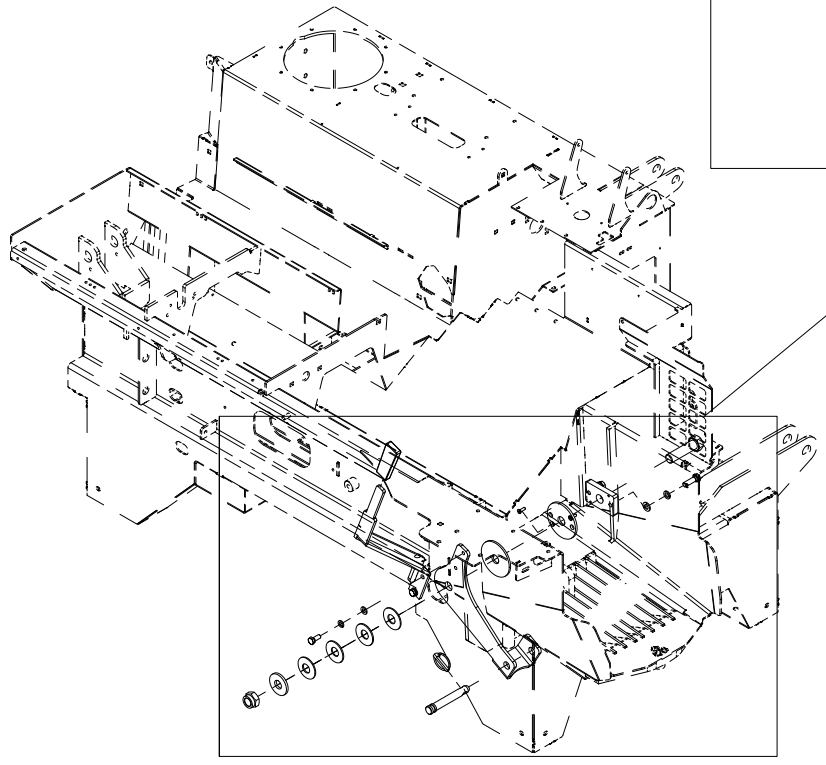

Pos	Ant	Artikkelnr	Beskrivelse
1	1	41311003	Klyvestempel
2	1	41311104	Bolt
3	1	41311042	Sleide
4	6	2471305	Unbrako sylinderskrue M10x45 St 12.9 DIN 912
5	6	2483610	Lockingmutter M10 EIZn DIN 985
6	1	41311157	Brakett
7	1	41301092	Bolt for klyvesylinder
8	1	2531060	Underlagsskive M10 EIZn DIN 125
9	1	2534060	Fjærskive M10 EIZn DIN 127
10	1	2422295	Sekskantskrue M10x20 EIZn 8.8 DIN 933
11	4	2422244	Sekskantskrue M8x20 EIZn 8.8 DIN 933
12	2	2483609	Lockingmutter M8 EIZn DIN 985
13	6	2531047	Underlagsskive M8 EIZn DIN 125
14	2	2534047	Fjærskive M8 EIZn DIN 127
15	1	2472311	Unbrako senkhodeskrue M10x65 St 10.9 DIN 7991
16	6	2451196	Sekskantskrue med flens M6x10 EIZn 8.8 DIN 6921
17	1	41331019	Brakkett føler V side
18	2	41331017	Følerplate
19	1	41331018	Brakkett føler H side

008 Knivløft manuell VM370