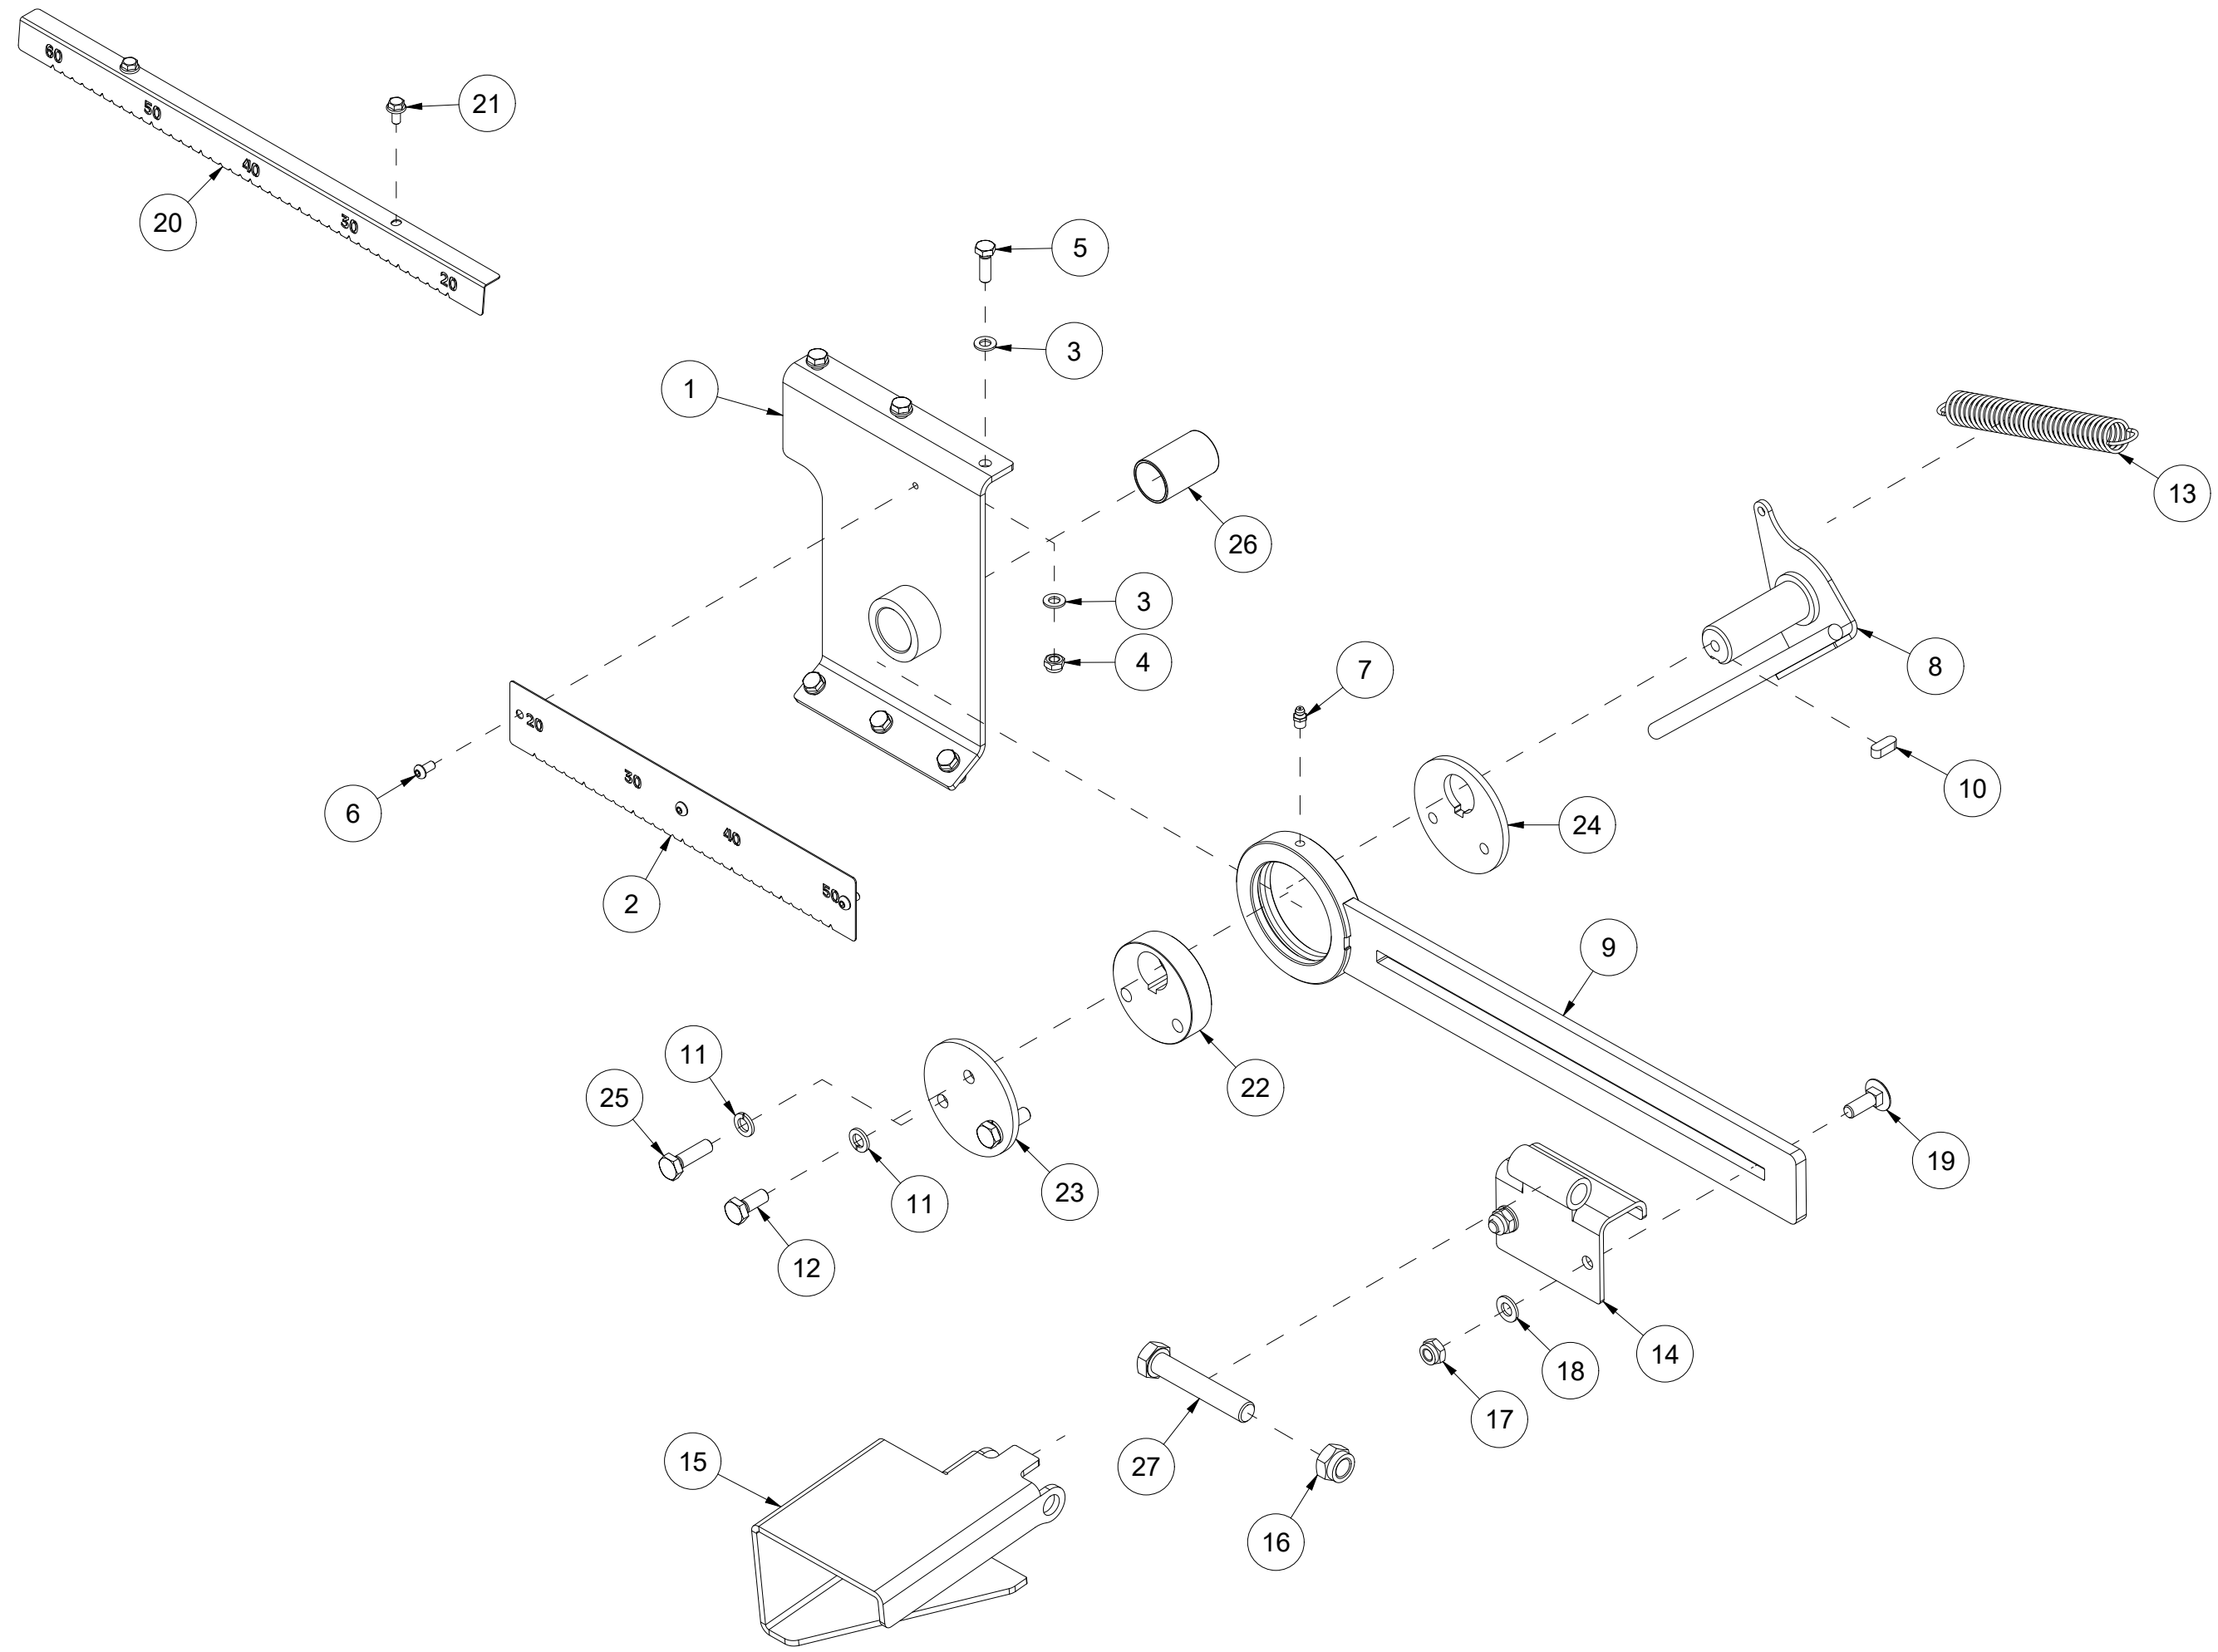

# 001 Maskinstativ VM370

Pos	Ant	Artikkelnr	Beskrivelse
1	1	41311105	Deksel side
2	12	2451196	Sekskantskrue med flens M6x10 EIZn 8.8 DIN 6921
3	1	2935131	Klebemerke 132x72 400 omdr.
4	2	2551730	Trekkarmsbolt kat. 2 Ø28x95
5	2	2556142	Orepinne Ø10x40
6	1	41311202	Brakett sikkerhetsbryter
7	2	2451197	Sekskantskrue med flens M6x12 EIZn 8.8 DIN6921
8	1	41311121	Trakt
9	1	41311181	Deksel
10	2	2477135	Unbrako sylinderskrue M4x16 EIZn DIN 912
11	1	41311215	Maskinstativ v2 VM370

# 002 Stokkstopper VM370

Pos	Ant	Artikkelnr	Beskrivelse
1	1	41311148	Brakett
2	1	41311144	Lengdeviser
3	12	2531047	Underlagsskive M8 EIZn DIN 125
4	6	2483609	Lockingmutter M8 EIZn DIN 985
5	6	2422246	Sekskantskrue M8x25 EIZn 8.8 DIN 933
6	3	2476197	Unbrako rundhodeskrue M6x12 EIZn ISO 7380
7	1	2478407	Smørenippel Rett M8
8	1	41311027	Stokkstopper akse
9	1	41311010	Stokkstopperholder
10	1	2115126	Passkile 8x7 L22 St DIN 6885A
11	3	2534060	Fjærskive M10 EIZn DIN 127
12	1	2422297	Sekskantskrue M10x25 EIZn 8.8 DIN 933
13	1	2913030	Strekfjær Dt2,5 Dy25 L100 St
14	1	41311140	Brakett
15	1	41311141	Stokkstopperplate
16	1	2483613	Lockingmutter M16 EIZn DIN 985
17	2	2483610	Lockingmutter M10 EIZn DIN 985
18	2	2531060	Underlagsskive M10 EIZn DIN 125
19	2	2344331	Låseskrue M10x30 EIZn 8.8 DIN 603
20	1	41311120	Lengdeviser
21	2	2451197	Sekskantskrue med flens M6x12 EIZn 8.8 DIN6921
22	1	41311166	Eksenter
23	1	41311167	Styreplate
24	1	41311168	Styreplate
25	2	2422301	Sekskantskrue M10x35 EIZn 8.8 DIN 933
26	1	2245230	Plastlager 30x34x52
27	1	2422501	Sekskantskrue M16x90 EIZn 8.8 DIN 931