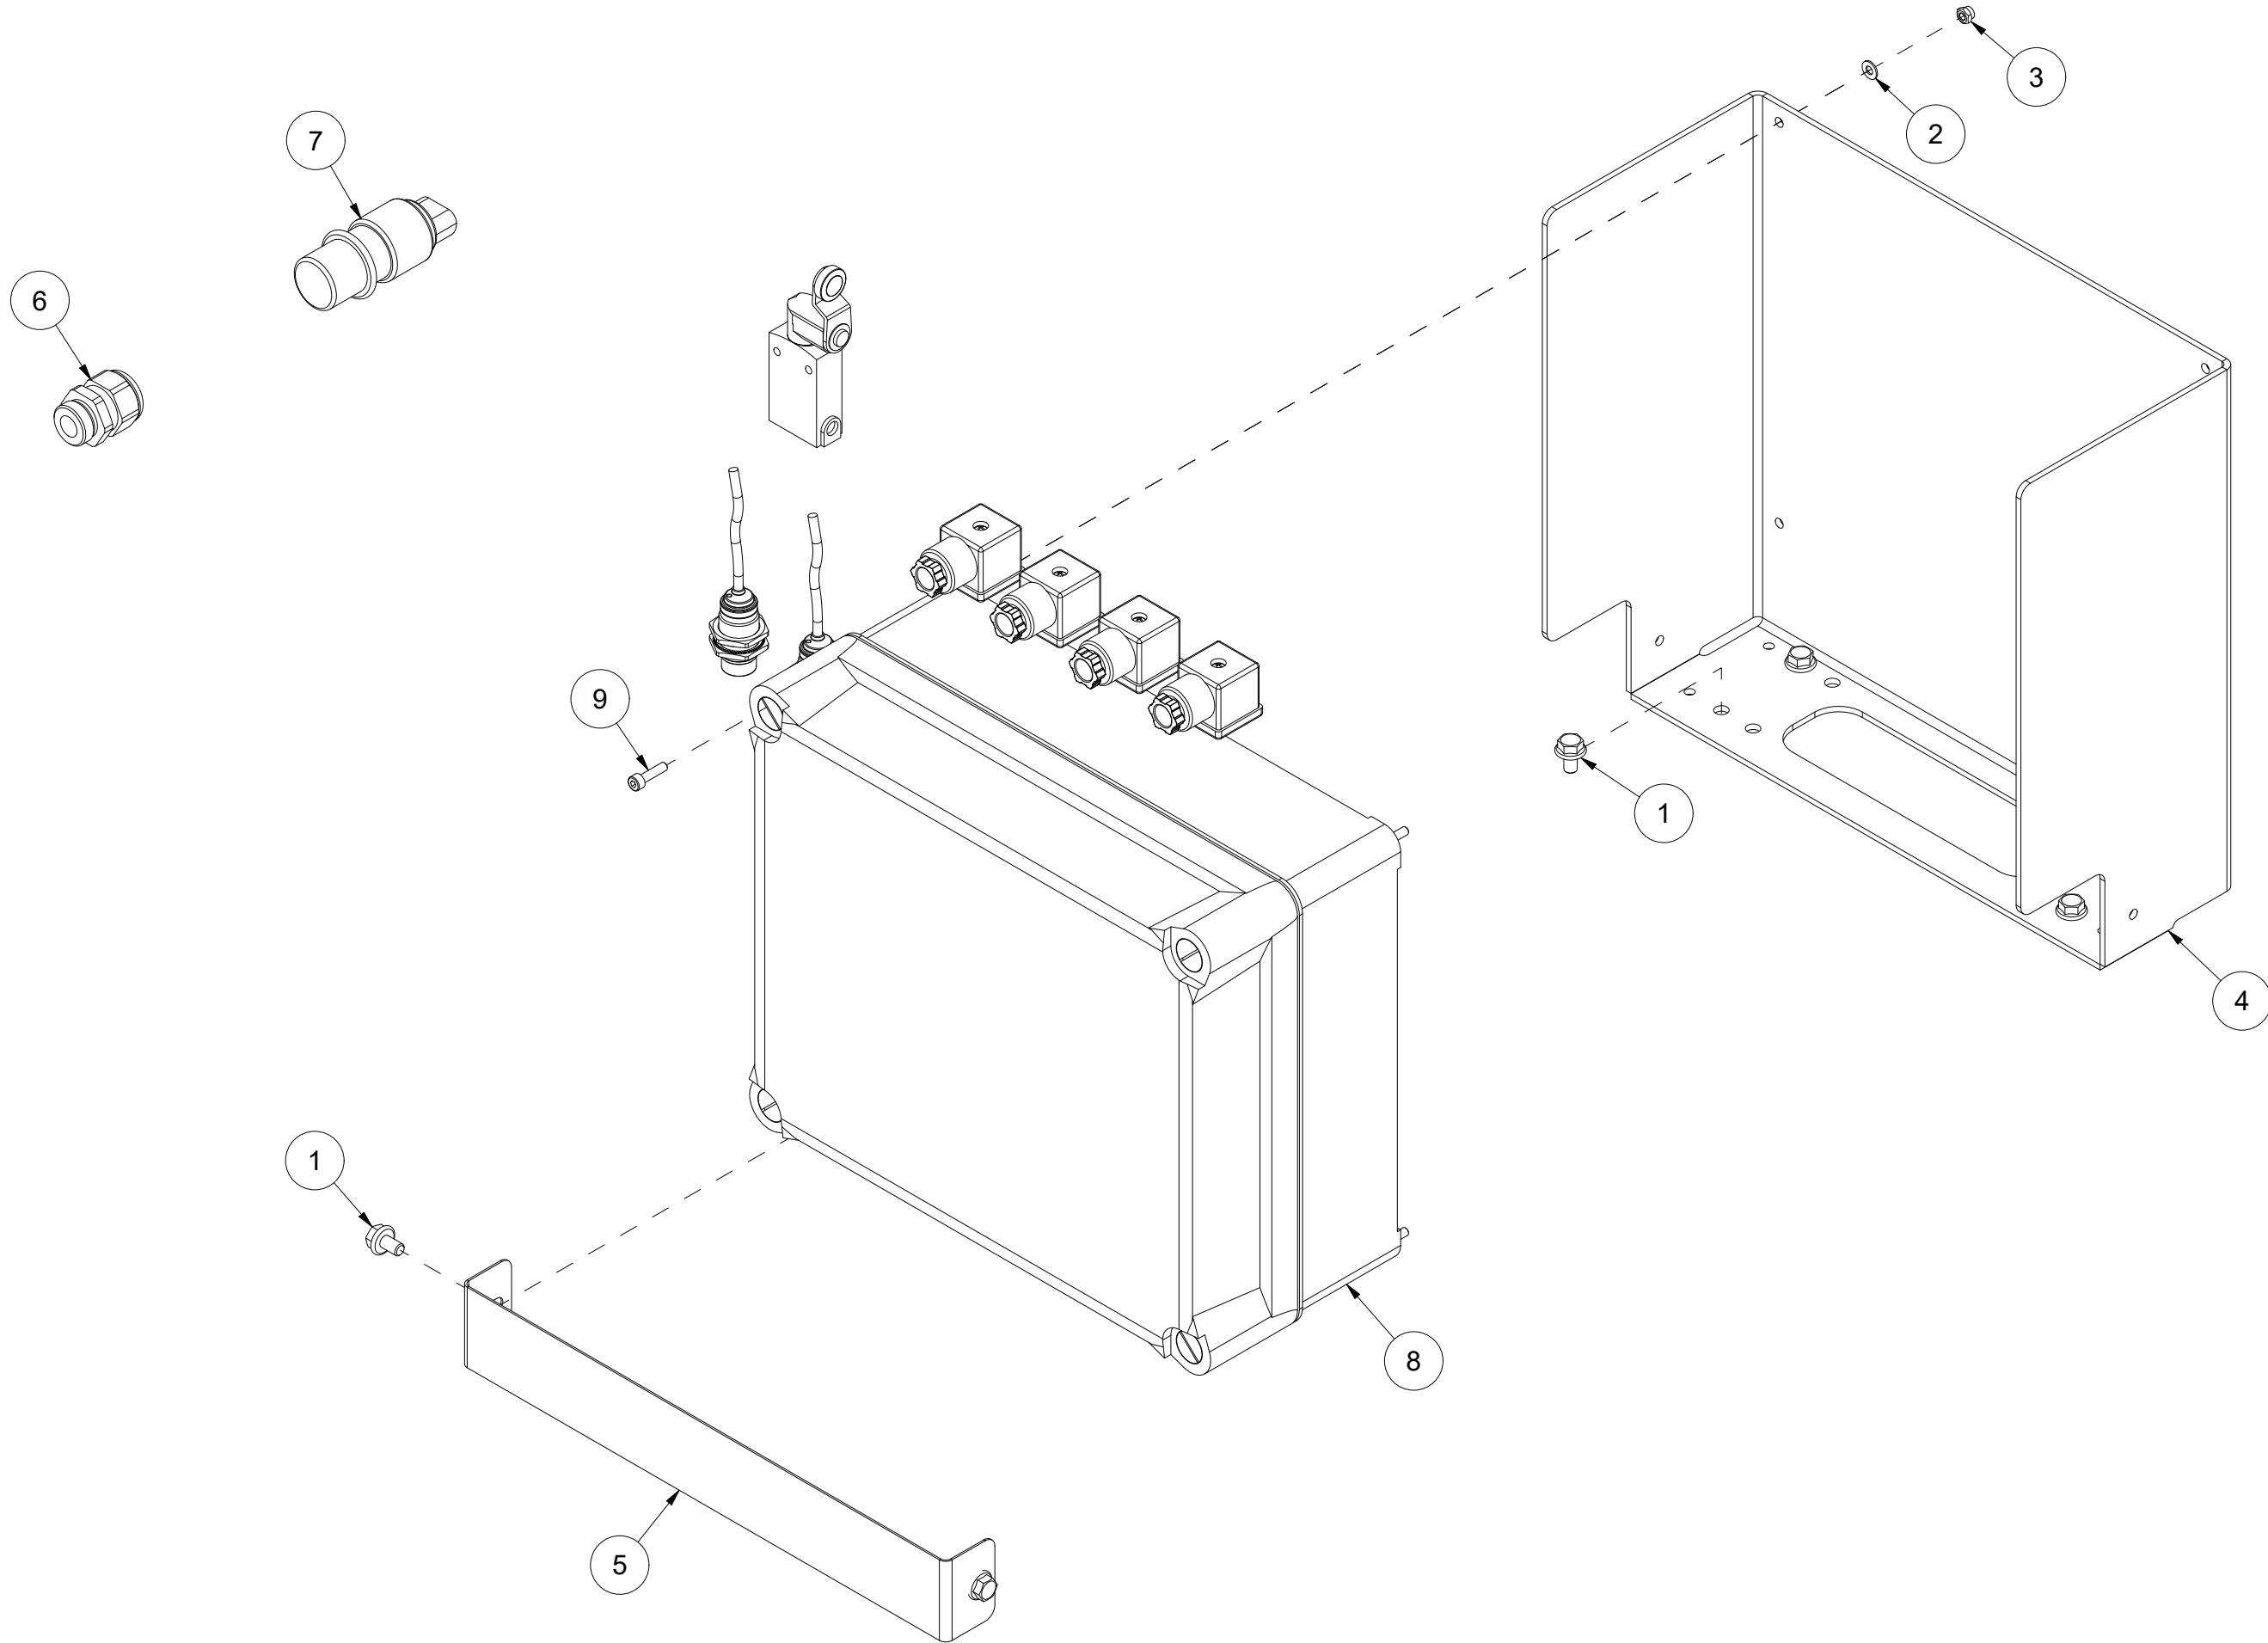

023 Elektronikkboks VM370

Pos	Ant	Artikkelnr	Beskrivelse
1	6	2451196	Sekskantskrue med flens M6x10 EIZn 8.8 DIN 6921
2	4	2531023	Underlagsskive M4 EIZn DIN 125
3	4	2483606	Lockingmutter M4 EIZn DIN 985
4	1	41311213	Brakett Elboks
5	1	41311214	Deksel
6	1	4127615	Nippel med strekkavlaster M20
7	1	4321701	Støpsels-kontakt 3-pol.hannkj.
8	1	41331016	Koblingsboks komplett
9	4	2477135	Unbrako sylinderskrue M4x16 EIZn DIN 912