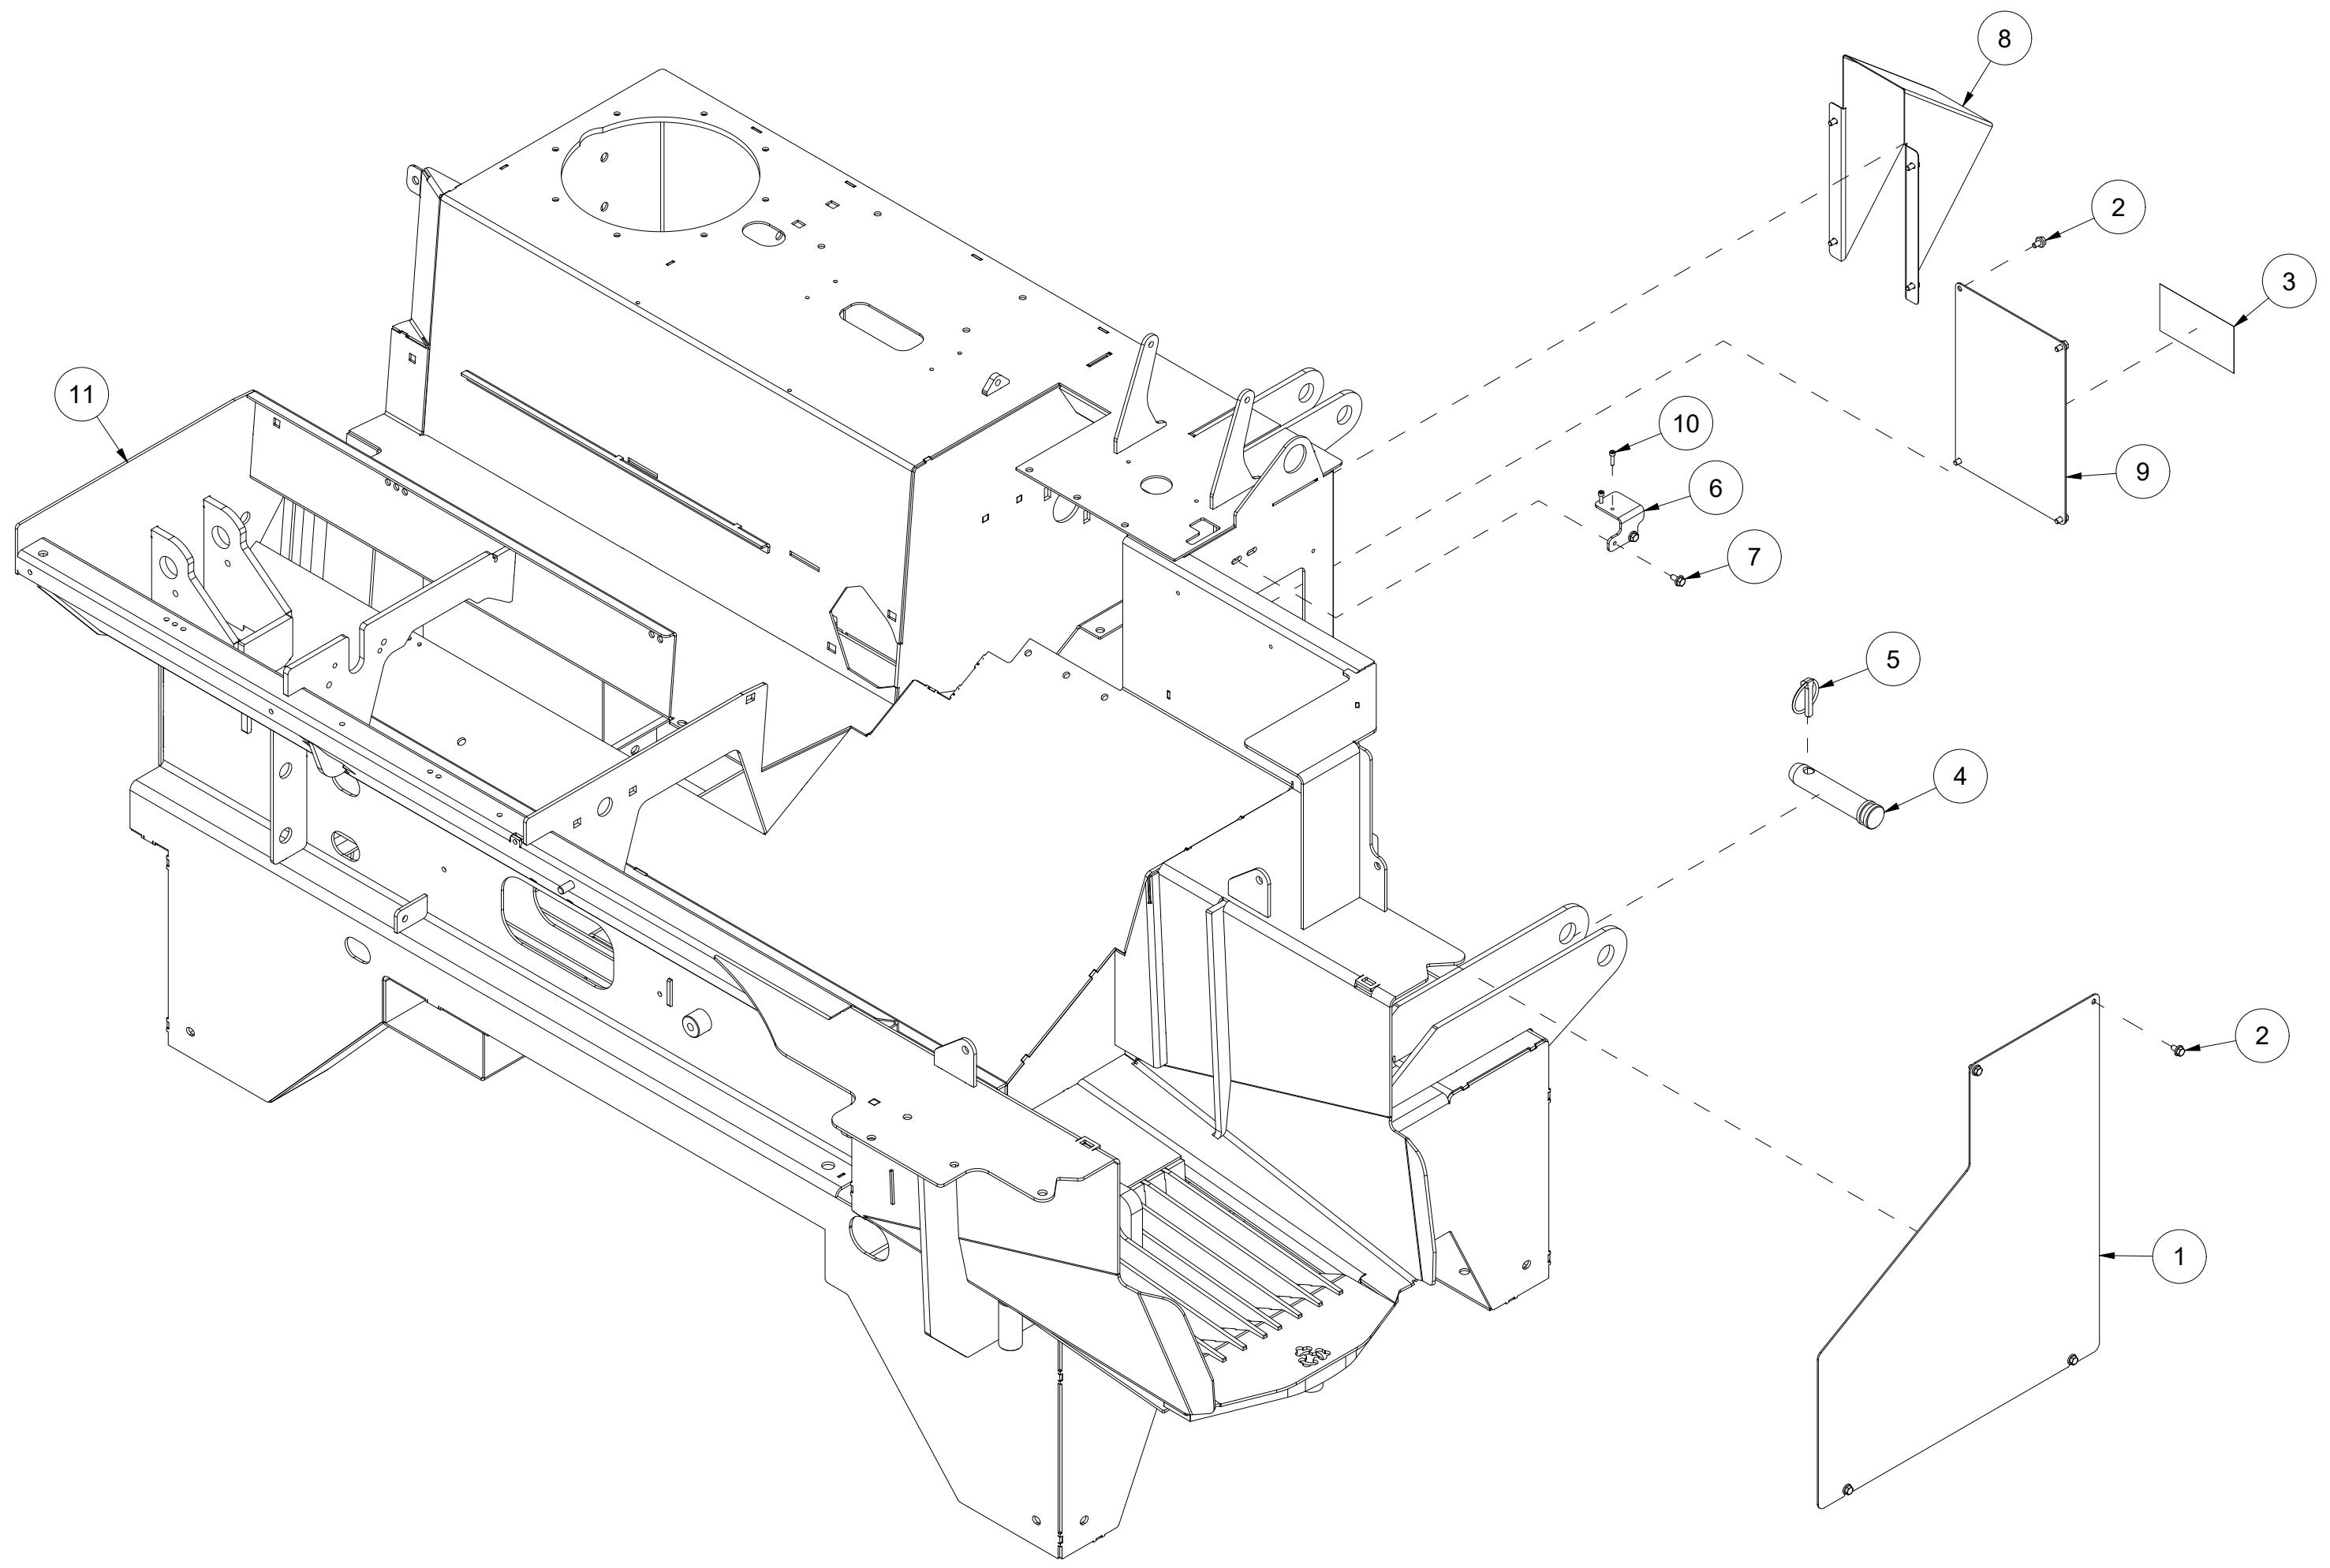

# 001 Maskinstativ VM370

Pos	Ant	Artikkelnr	Beskrivelse
1	1	41311105	Deksel side
2	12	2451196	Sekskantskrue med flens M6x10 EIZn 8.8 DIN 6921
3	1	2935131	Klebemerke 132x72 400 omdr.
4	2	2551730	Trekkarmsbolt kat. 2 Ø28x95
5	2	2556142	Orepinne Ø10x40
6	1	41311202	Brakett sikkerhetsbryter
7	2	2451197	Sekskantskrue med flens M6x12 EIZn 8.8 DIN6921
8	1	41311121	Trakt
9	1	41311181	Deksel
10	2	2477135	Unbrako sylinderskrue M4x16 EIZn DIN 912
11	1	41311215	Maskinstativ v2 VM370