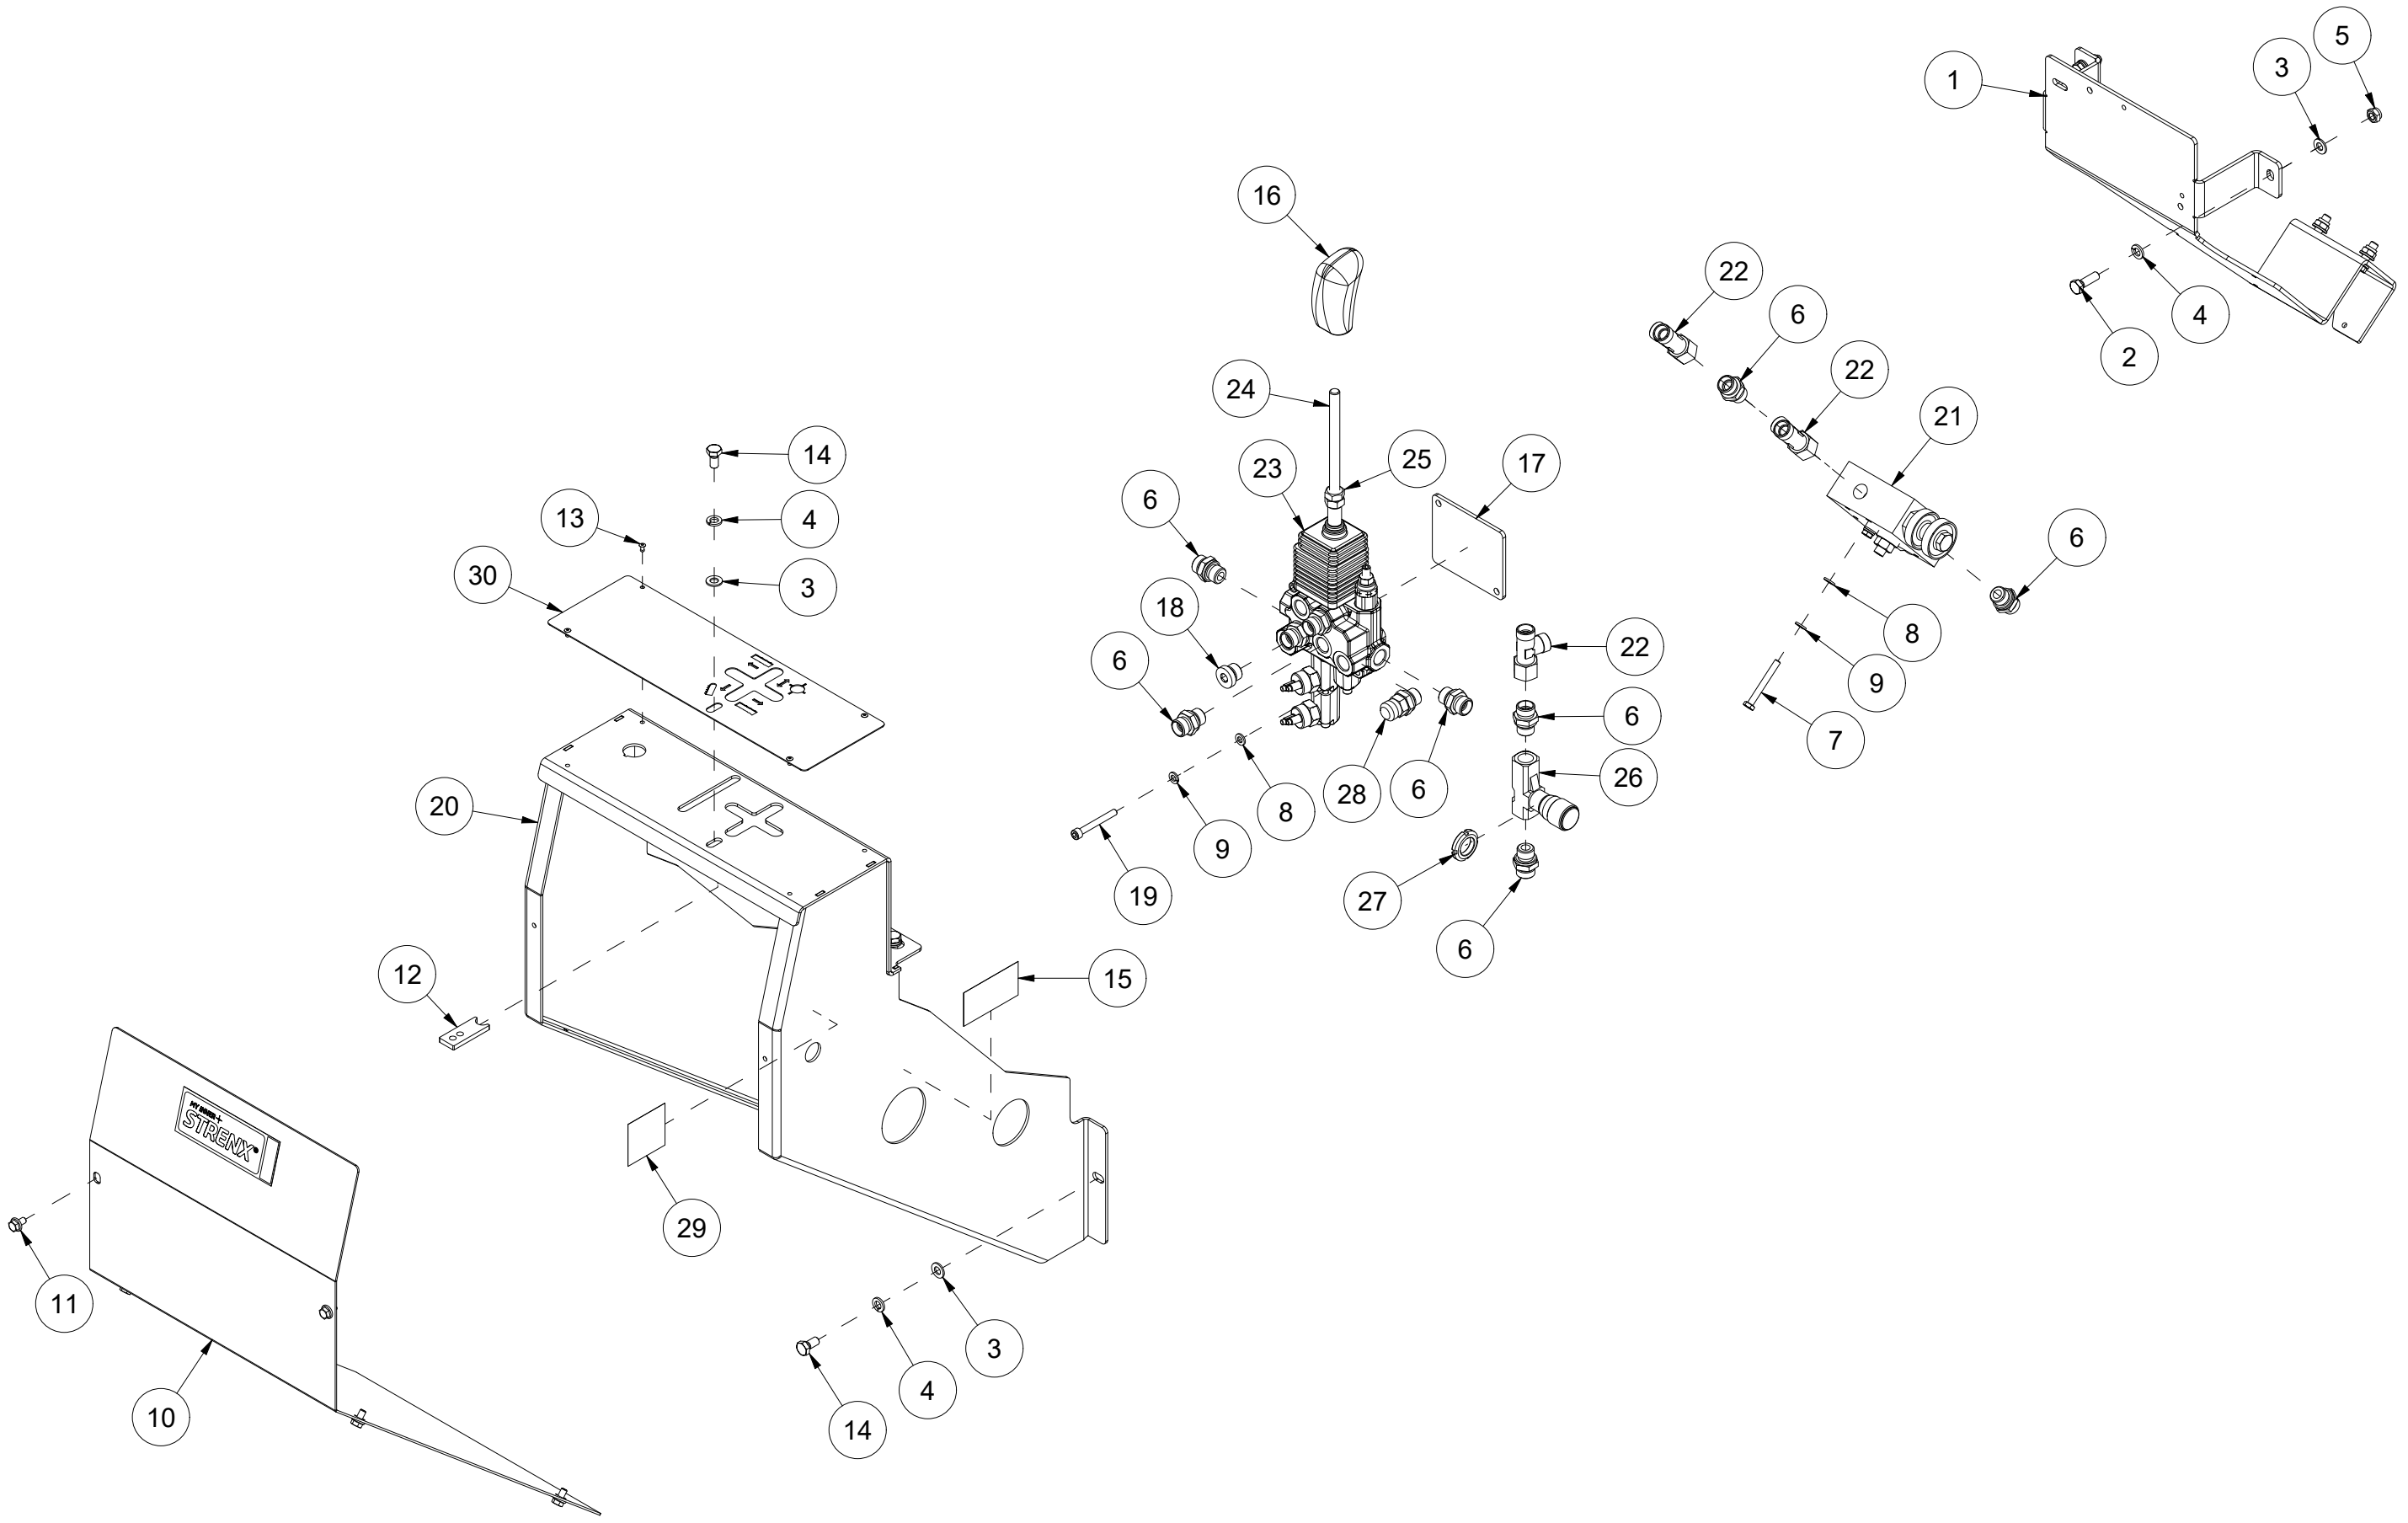

Pos	Ant	Artikkelnr	Beskrivelse
1	1	41311146	Brakett
2	4	2422246	Sekskantskrue M8x25 EIZn 8.8 DIN 933
3	14	2531047	Underlagsskive M8 EIZn DIN 125
4	9	2534047	Fjærskive M8 EIZn DIN 127
5	4	2483609	Lockingmutter M8 EIZn DIN 985
6	5	2957749	Ansatsnippel GEK BSP 3/8" L12 ED
7	2	2422217	Sekskantskrue M6x50 EIZn 8.8 DIN 931
8	2	2531039	Underlagsskive M6 EIZn DIN 125
9	2	2534039	Fjærskive M6 EIZn DIN 127
10	1	41311091	Front deksel
11	6	2451196	Sekskantskrue med flens M6x10 EIZn 8.8 DIN 6921
12	1	41311216	Symbolplate Vm370X
13	1	41311151	Stoppeplate
14	4	2511372	Popnagel
15	5	2422240	Sekskantskrue M8x16 EIZn 8.8 DIN 933
16	1	2935036	Klebemerke 75x40 Hastighet transportbånd
17	3	2957723	T-ansatsnippel EVLK 12L
18	1	2481610	Sekskantmutter M10 EIZn DIN 934
19	7	2957766	Ansatsnippel GEK BSP 1/2" L12 ED
20	1	2245046	Håndtak mod 1066S D10
21	2	2422259	Sekskantskrue M8x60 EIZn 8.8 DIN 931
22	1	41311177	Betjeningspanel
23	1	2955271	Ventil Prioritering FPRF 3/8 G
24	1	2955234	Ventil BM40/3 ZB GU/JS D1/JS
25	1	41311006	Stang ventil
26	1	2955341	Strupe-/tilbakesl.ventil 3/8
27	1	2485615	Panelmutter M20x1
28	1	2935176	Klebemerke Sverregulering kg
29	1	2957953	Minimess 3/8 BSP
30	1	41311220	Håndtak
31	1	2481609	Sekskantmutter M8 EIZn DIN 934
32	1	2245048	Håndtak M8 SR6408

015 Betjeningskonsoll 2 pumper VM370