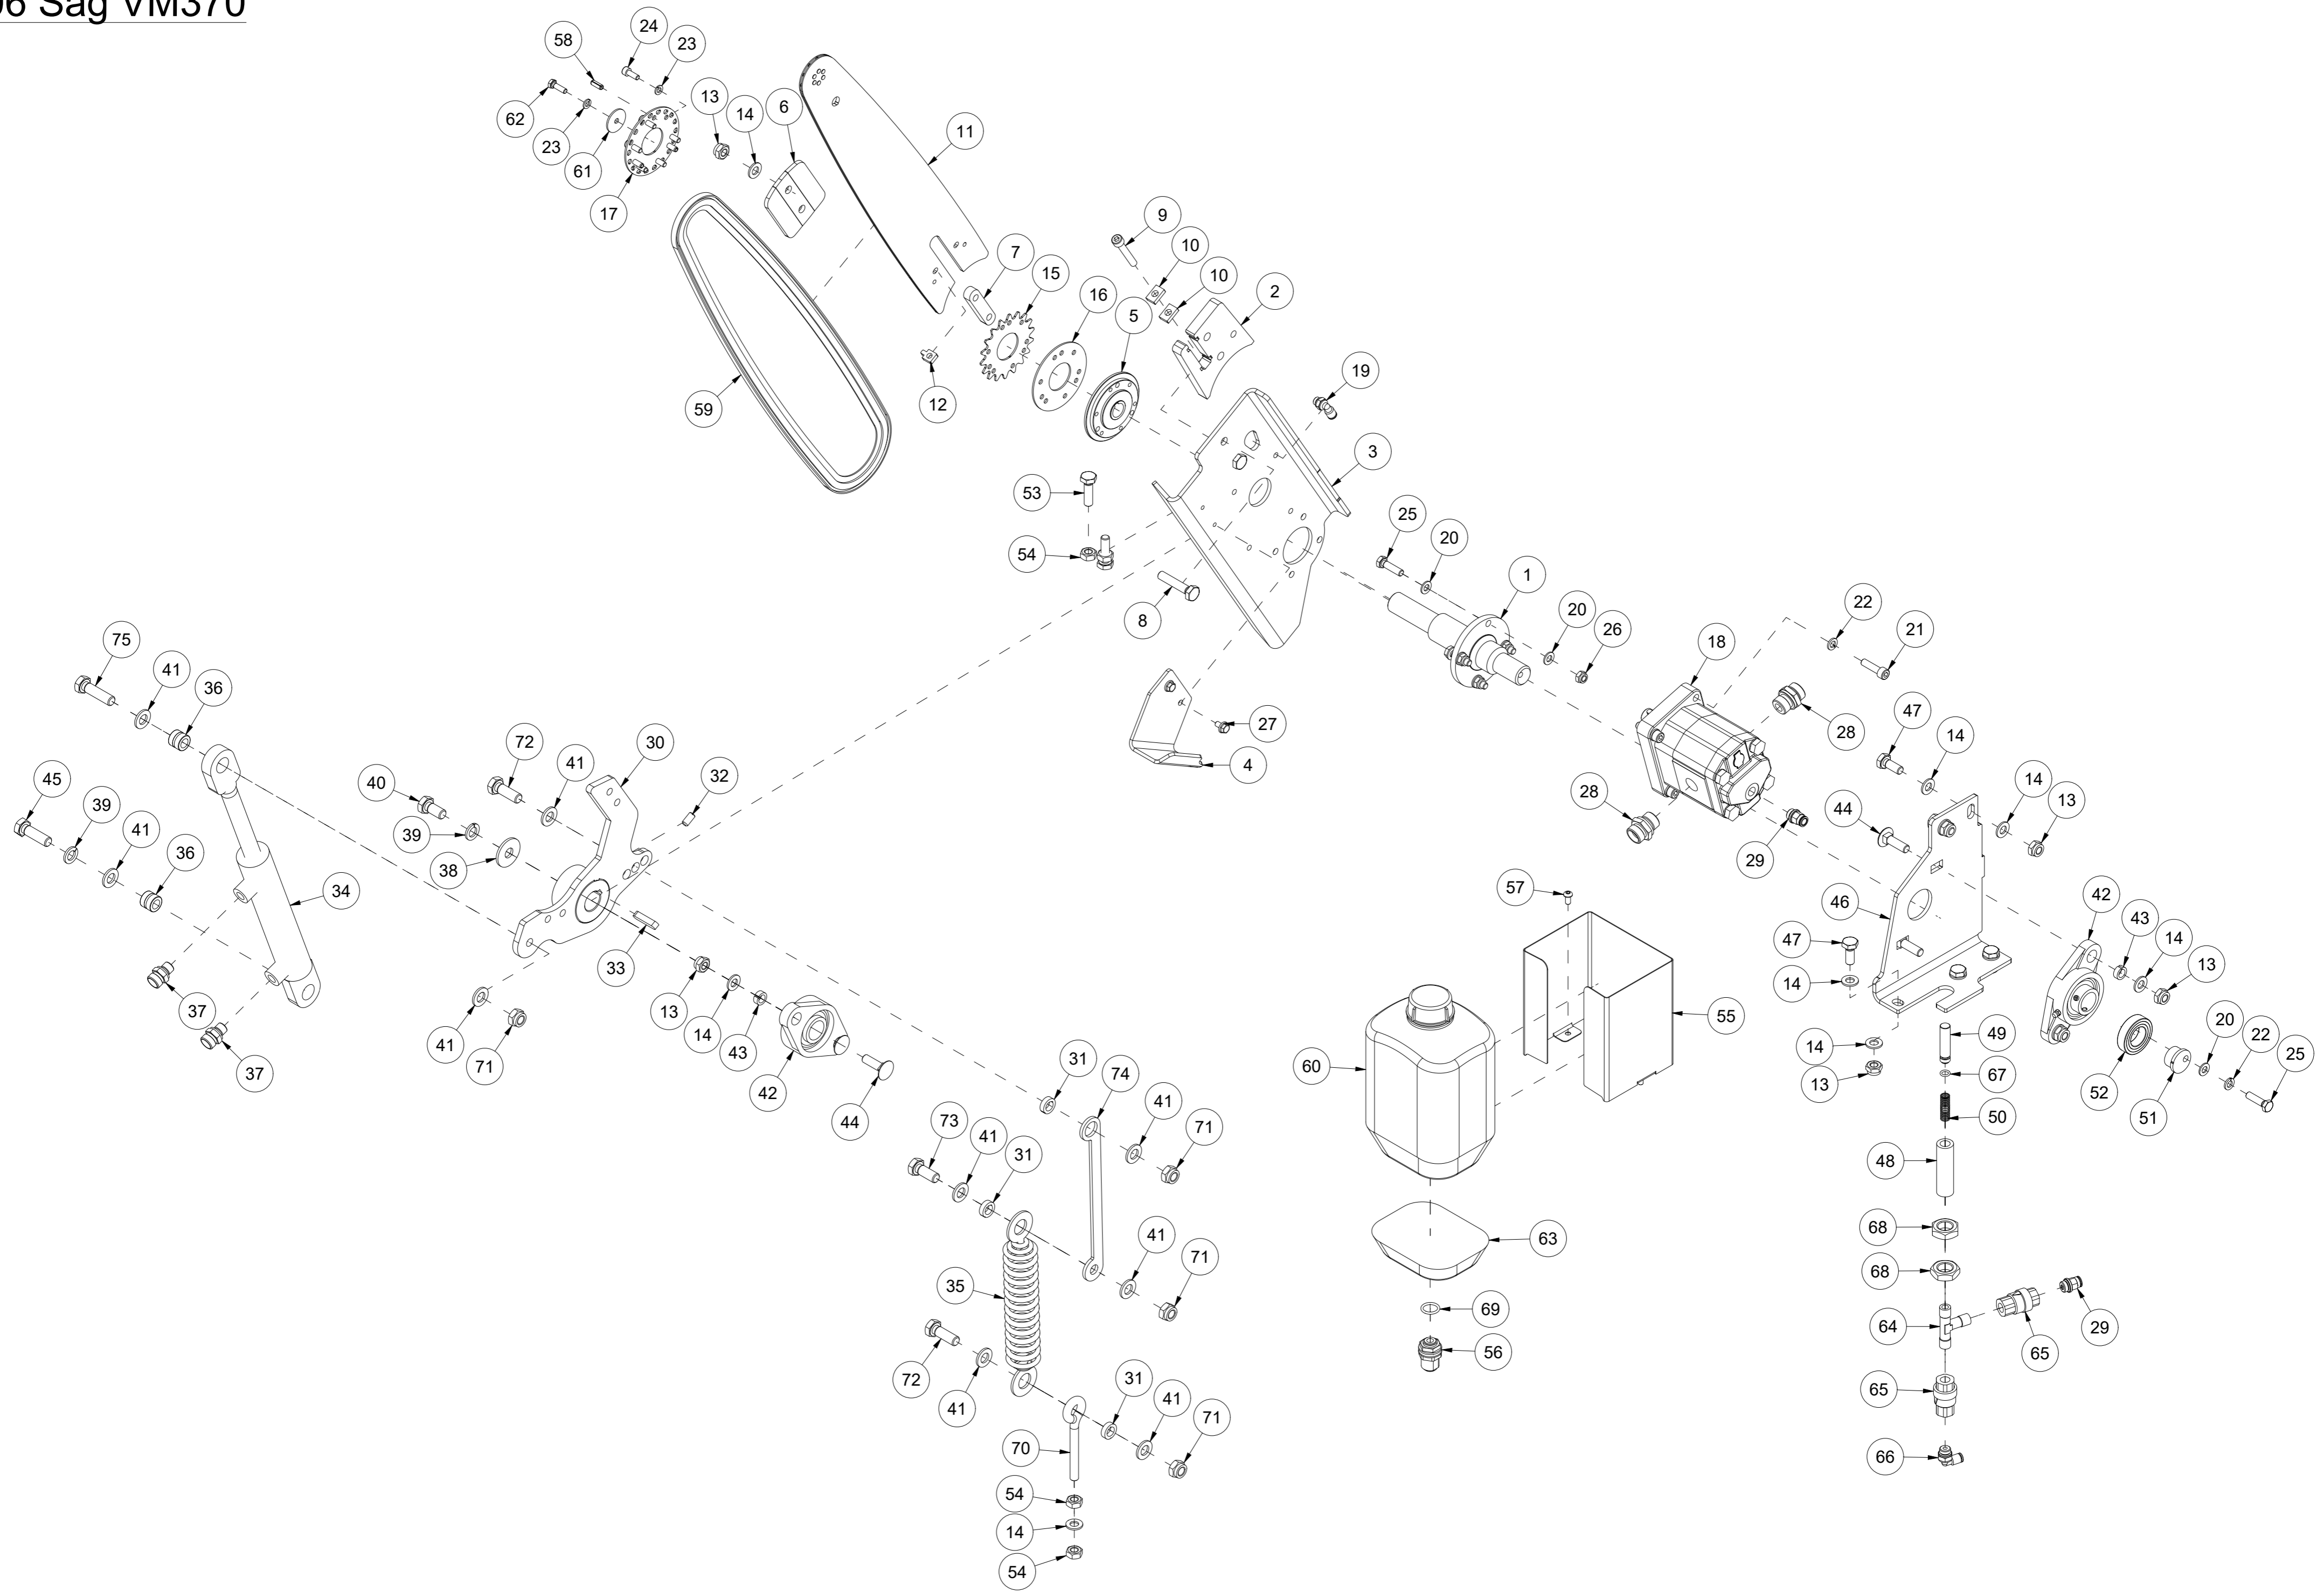

Pos	Ant	Artikkelnr	Beskrivelse
1	1	41311081	
2	1	2957768	Ansatsnippel GEK BSP 1/2" L15 ED
3	1	41311074	Retur rør
4	2	2957861	Hydraulikkpakning 1/2"
5	1	2482209	Mutter 6kt.1/2" BSP flat elf.
6	1	2251064	Returfilter
7	1	2931018	Påfyllingslokk
8	1	2957781	Ansatsnippel GEK BSP 1" L22 ED
9	8	2422205	Sekskantskrue M6x20 EIZn 8.8 DIN 933
10	8	2531039	Underlagsskive M6 EIZn DIN 125
11	8	2534039	Fjærskive M6 EIZn DIN 127
12	2	2531047	Underlagsskive M8 EIZn DIN 125
13	2	2534047	Fjærskive M8 EIZn DIN 127
14	2	2422246	Sekskantskrue M8x25 EIZn 8.8 DIN 933
15	1	2957749	Ansatsnippel GEK BSP 3/8" L12 ED
16	1	2957821	Nivåglass M12 L-76mm
17	1	2957825	Termometer
18	1	2957818	Lynfittings 8mm 1/4" rett
19	1	2957601	Kuleventil mini 1/2" innv/utv. gjenger
20	1	2957421	Plugg 1/2" m/Pakning mess.krom
21	1	2957723	T-ansatsnippel EVLK 12L
22	1	2233266	X Ring 266,29x3,53
23	1	41311176	Dyse Ø3,2/12x1
24	1	41311004	Hydraulikkolje