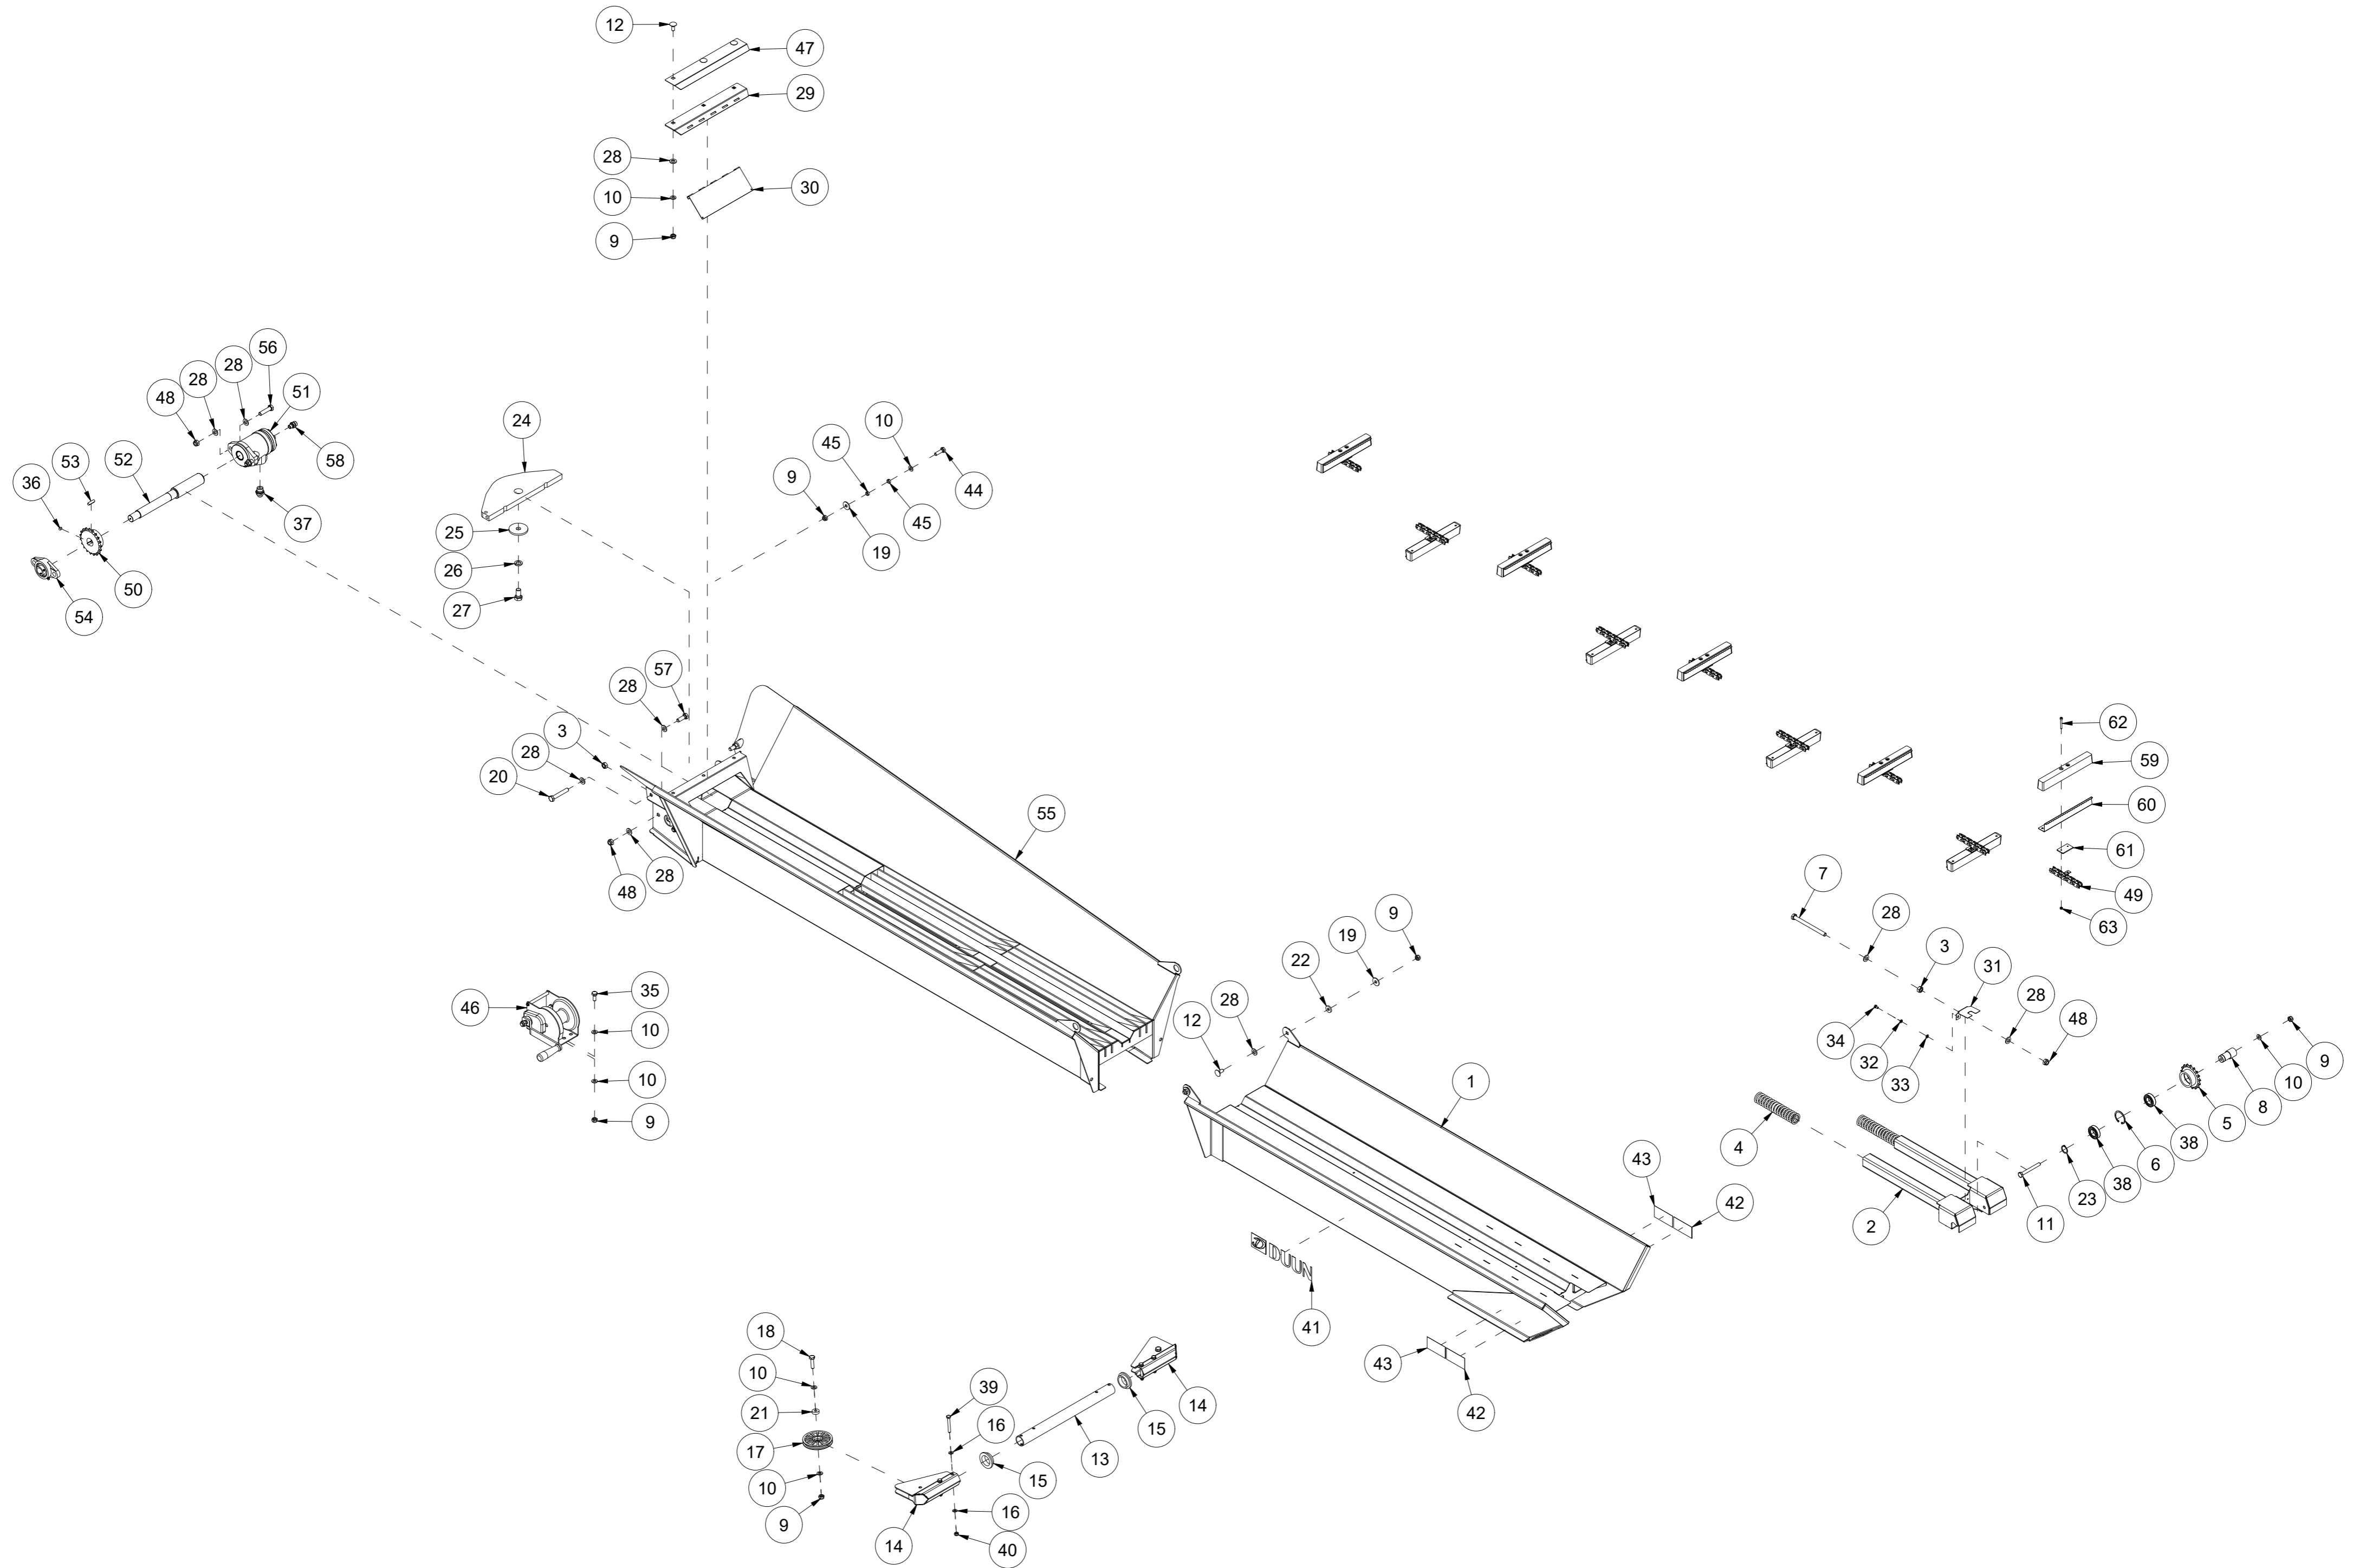

Pos	Ant	Artikkelnr	Beskrivelse
1	1	2955011	Sylinder 70/60 580 8,5 ton
2	1	41201075	Støtteplate Ø70
3	1	41201076	Overplate Ø70
4	4	2422297	Sekskantskrue M10x25 ElZn 8.8 DIN 933
5	4	2483610	Lockingmutter M10 ElZn DIN 985
6	8	2531060	Underlagsskive M10 ElZn DIN 125

019 Transportbånd VM370