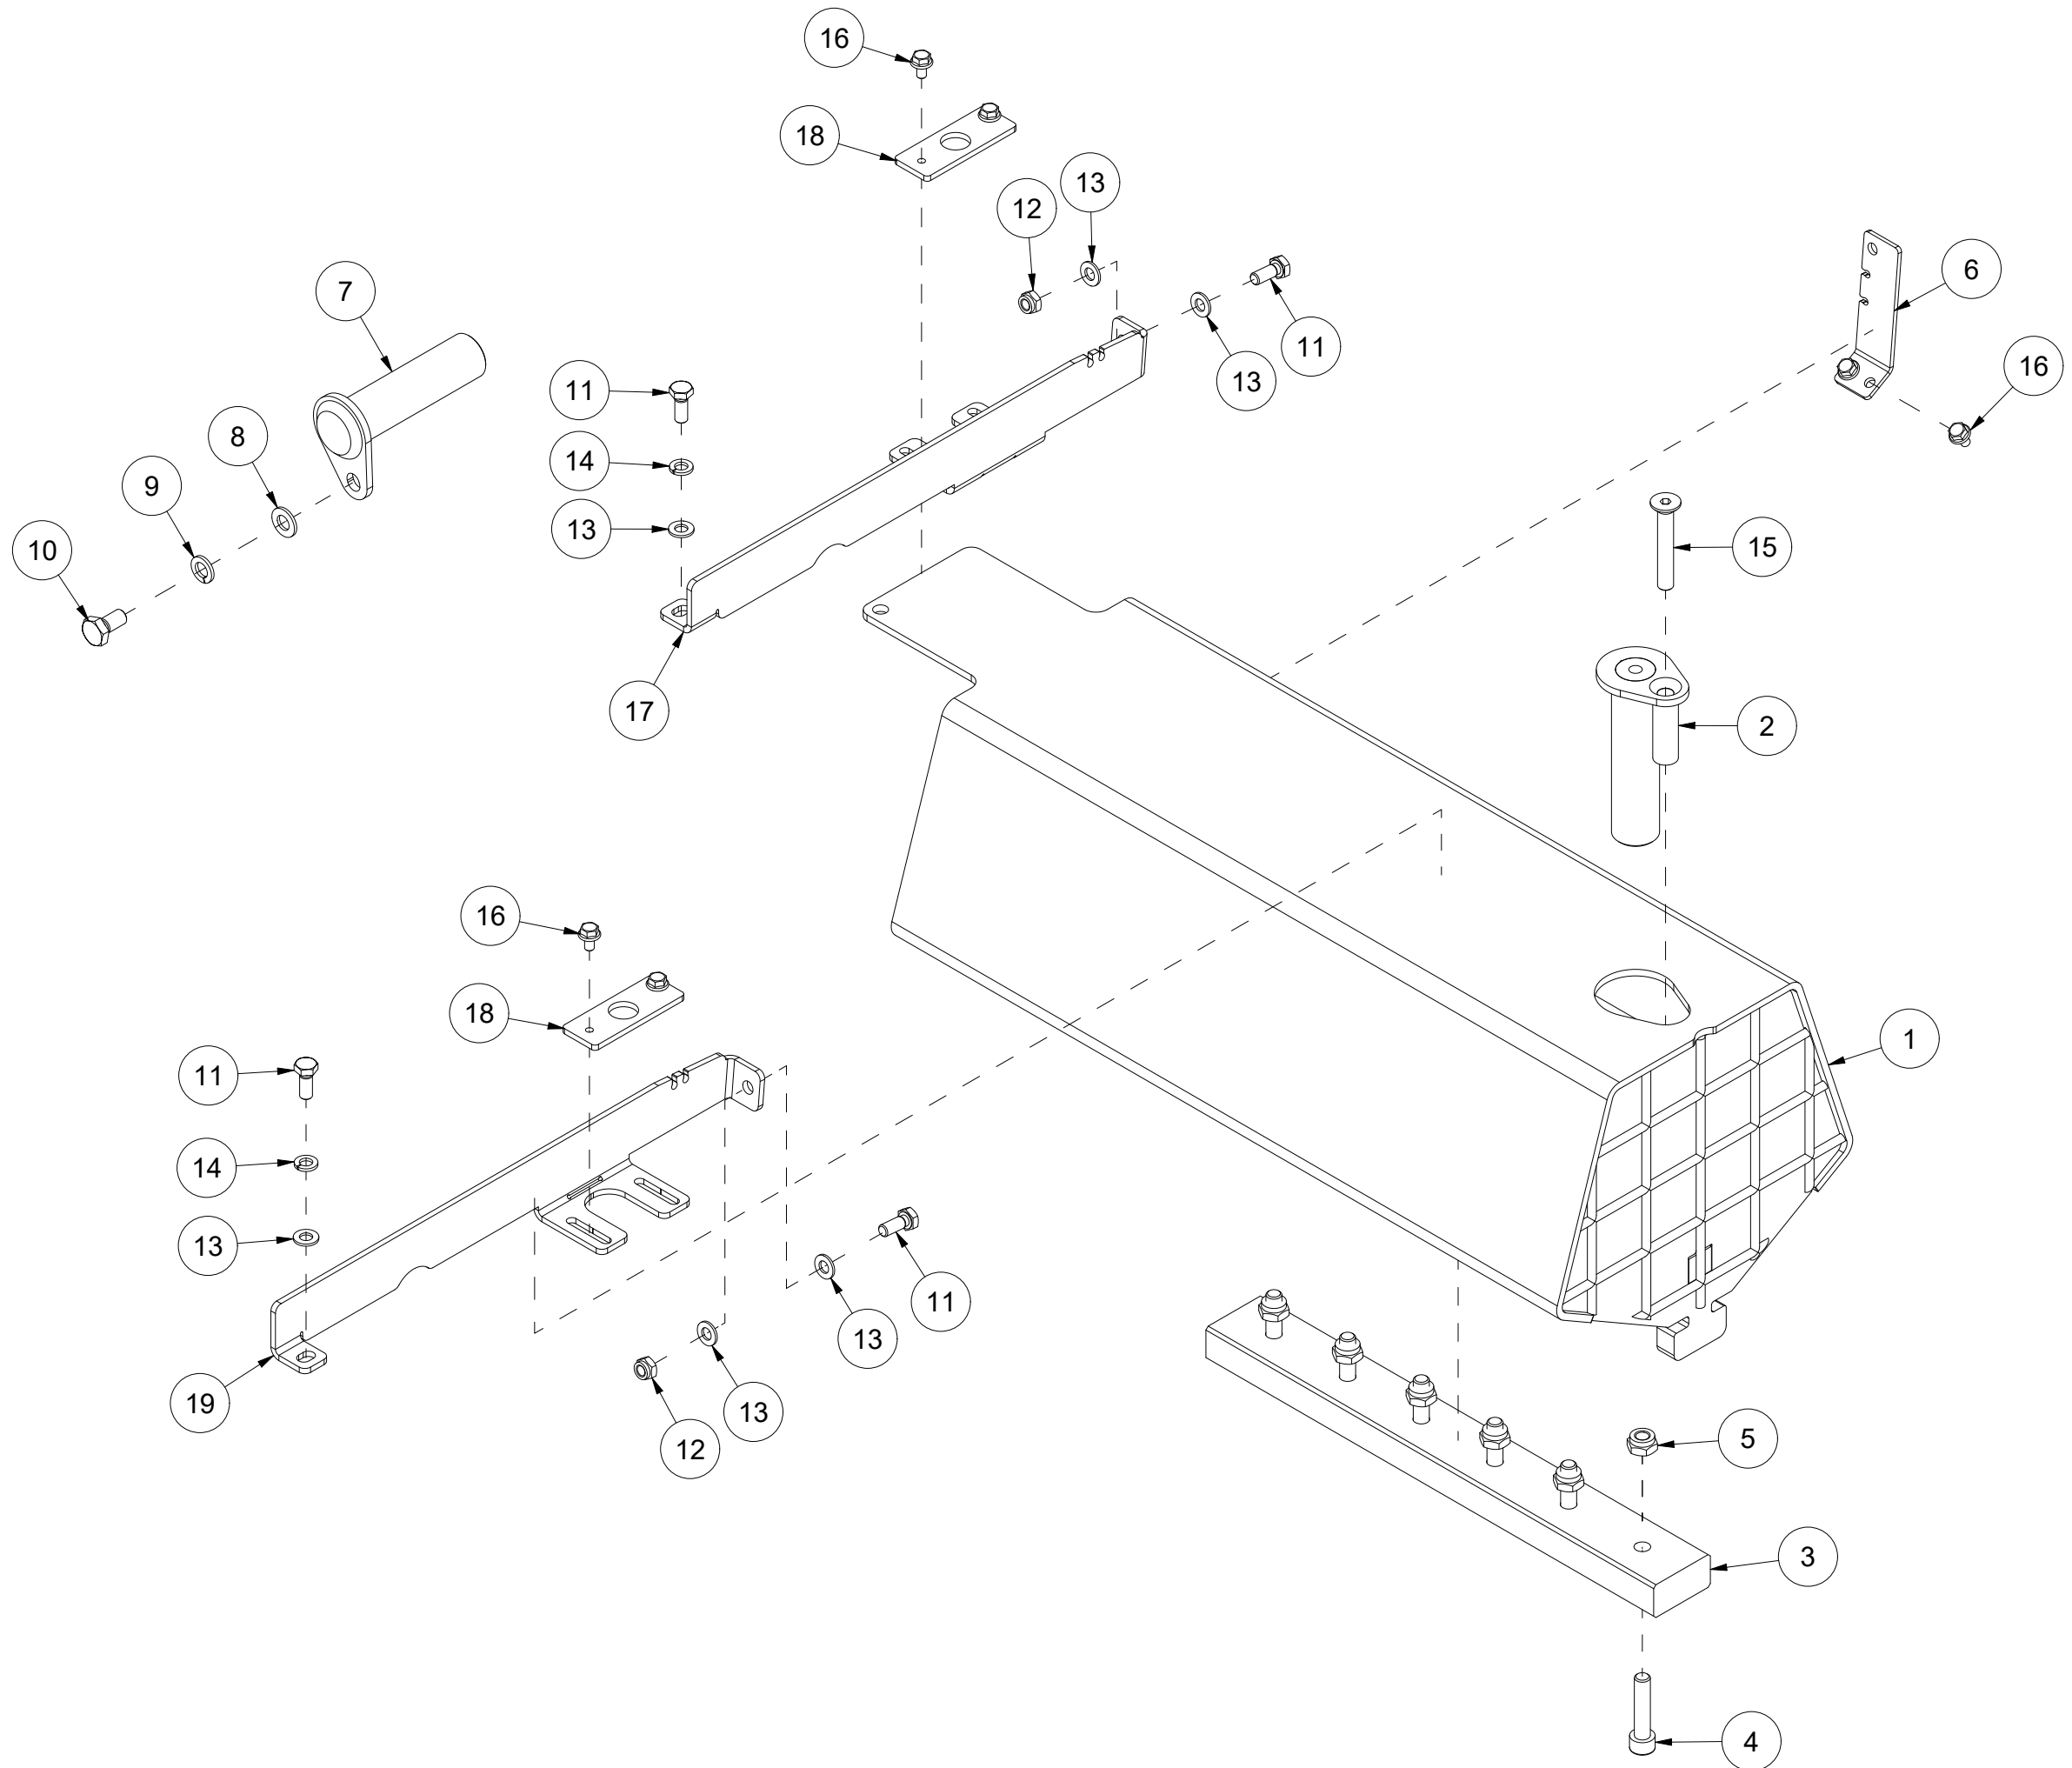

Pos	Ant	Artikkelnr	Beskrivelse	Pos	Ant	Artikkelnr	Beskrivelse
1	1	41311033	Aksel sagbevegelse	57	2	2476197	Unbrako rundhodeskrue M6x12 EIZn ISO 7380
2	1	41311015	Festekloss sverd	58	3	2525203	Spennhylse 6x16 St DIN 1481
3	1	41311024	Sverdbrakett	59	1	2963133	Sagkjede 78 ledd 0,325" deling
4	1	41311025	Skyveplate stokkstopper	60	1	41311085	2,5 l Plastdunk
5	1	41311156	Drivhjul sagkjede	61	1	41201047	Skive Ø6,5/30x2
6	1	41121036	Klemlate	62	1	2422205	Sekskantskrue M6x20 EIZn 8.8 DIN 933
7	1	41301095	Kile	63	1	41311002	Sagkjedeolje
8	2	2425307	Sekskantskrue M10x50 EIZn 8.8 DIN 933	64	1	2957500	Rørkobling T-stykke BSP 1/4"ut
9	1	2477256	Unbrako sylinderskrue M8x50 EIZn DIN 912	65	2	2955330	Tilbakeslagventil 1/4"
10	2	41201205	Plate 13,5x20 Ø8,25	66	1	2957815	Lynfittings 6mm 1/4" 90gr
11	1	41301014	Kappesverd 0,325" L513 med nesehjul	67	1	2233008	O-ring 8,00x2,00 NBR 70
12	1	41201206	Strammetapp	68	2	2482615	Sekskantmutter lav M20x1,5 EIZn DIN 936
13	11	2483610	Lockingmutter M10 EIZn DIN 985	69	1	2233018	O-ring 17,13x2,62 NBR 70
14	17	2531060	Underlagsskive M10 EIZn DIN 125	70	1	2478314	Øyebolt M10x80
15	1	41301003	Drivhjul midtre	71	4	2483611	Lockingmutter M12 EIZn DIN 985
16	1	41301001	Drivhjul indre	72	2	2422350	Sekskantskrue M12x35 EIZn 8.8 DIN 933
17	1	41301002	Drivhjul ytre	73	1	2422348	Sekskantskrue M12x30 EIZn 8.8 DIN 933
18	1	2955564	Tannhjulsmotor GR2 8 ccm	74	1	41331005	Forlenger
19	1	2957814	Lynfittings 6mm 1/8" 90gr	75	1	2425354	Sekskantskrue M12x45 EIZn 8.8 DIN 933
20	9	2531047	Underlagsskive M8 EIZn DIN 125				
21	4	2477248	Unbrako sylinderskrue M8x30 EIZn DIN 912				
22	5	2534047	Fjærskive M8 EIZn DIN 127				
23	7	2534039	Fjærskive M6 EIZn DIN 127				
24	6	2477200	Unbrako sylinderskrue M6x16 EIZn DIN 912				
25	5	2422248	Sekskantskrue M8x30 EIZn 8.8 DIN 933				
26	4	2483609	Lockingmutter M8 EIZn DIN 985				
27	2	2451196	Sekskantskrue med flens M6x10 EIZn 8.8 DIN 6921				
28	2	2957768	Ansatsnippel GEK BSP 1/2" L15 ED				
29	2	2957818	Lynfittings 8mm 1/4" rett				
30	1	41211031	Arm				
31	3	41311076	Skive Ø12,2/20x6				
32	1	2473239	Gjengestift hul M8x16 St DIN 916				
33	1	2115131	Passkile 8x7 L36 St DIN 6885A				
34	1	2955362	Sylinder 32x20x125 H20H20				
35	1	2913041	Strekfjær Dt5,38 Dy41 L240 A2				
36	2	41301089	Glidelager				
37	2	2957756	Ansatsnippel GEK BSP 1/4" L12 ED				
38	1	2533090	Karosseriskive M12 EIZn DIN 9021				
39	2	2534069	Fjærskive M12 EIZn DIN 127				
40	1	2422346	Sekskantskrue M12x25 EIZn 8.8 DIN 933				
41	9	2531069	Underlagsskive M12 EIZn DIN 125				
42	2	2954169	Flenslager UCFL 205 25mm				
43	4	41111067	Foring				
44	4	2344332	Låseskrue M10x35 EIZn 8.8 DIN 603				
45	1	2422352	Sekskantskrue M12x40 EIZn 8.8 DIN 933				
46	1	41311034	Sverdholderbrakett				
47	5	2422297	Sekskantskrue M10x25 EIZn 8.8 DIN 933				
48	1	41201132	Sylinder				
49	1	41201127	Stempel				
50	1	2912068	Trykkfjær Dt1,0 Di9,0 L45 St				
51	1	41201190	Eksenterhylse				
52	1	2951124	Kulelager 6005 2RS 25x47x12 DIN 625				
53	2	2422301	Sekskantskrue M10x35 EIZn 8.8 DIN 933				
54	4	2481610	Sekskantmutter M10 EIZn DIN 934				
55	1	41311084	Stativ for kjedeoljetank				
56	1	2957811	Skottgjennomføring Ø8,0				

007 Klyvestempel VM370