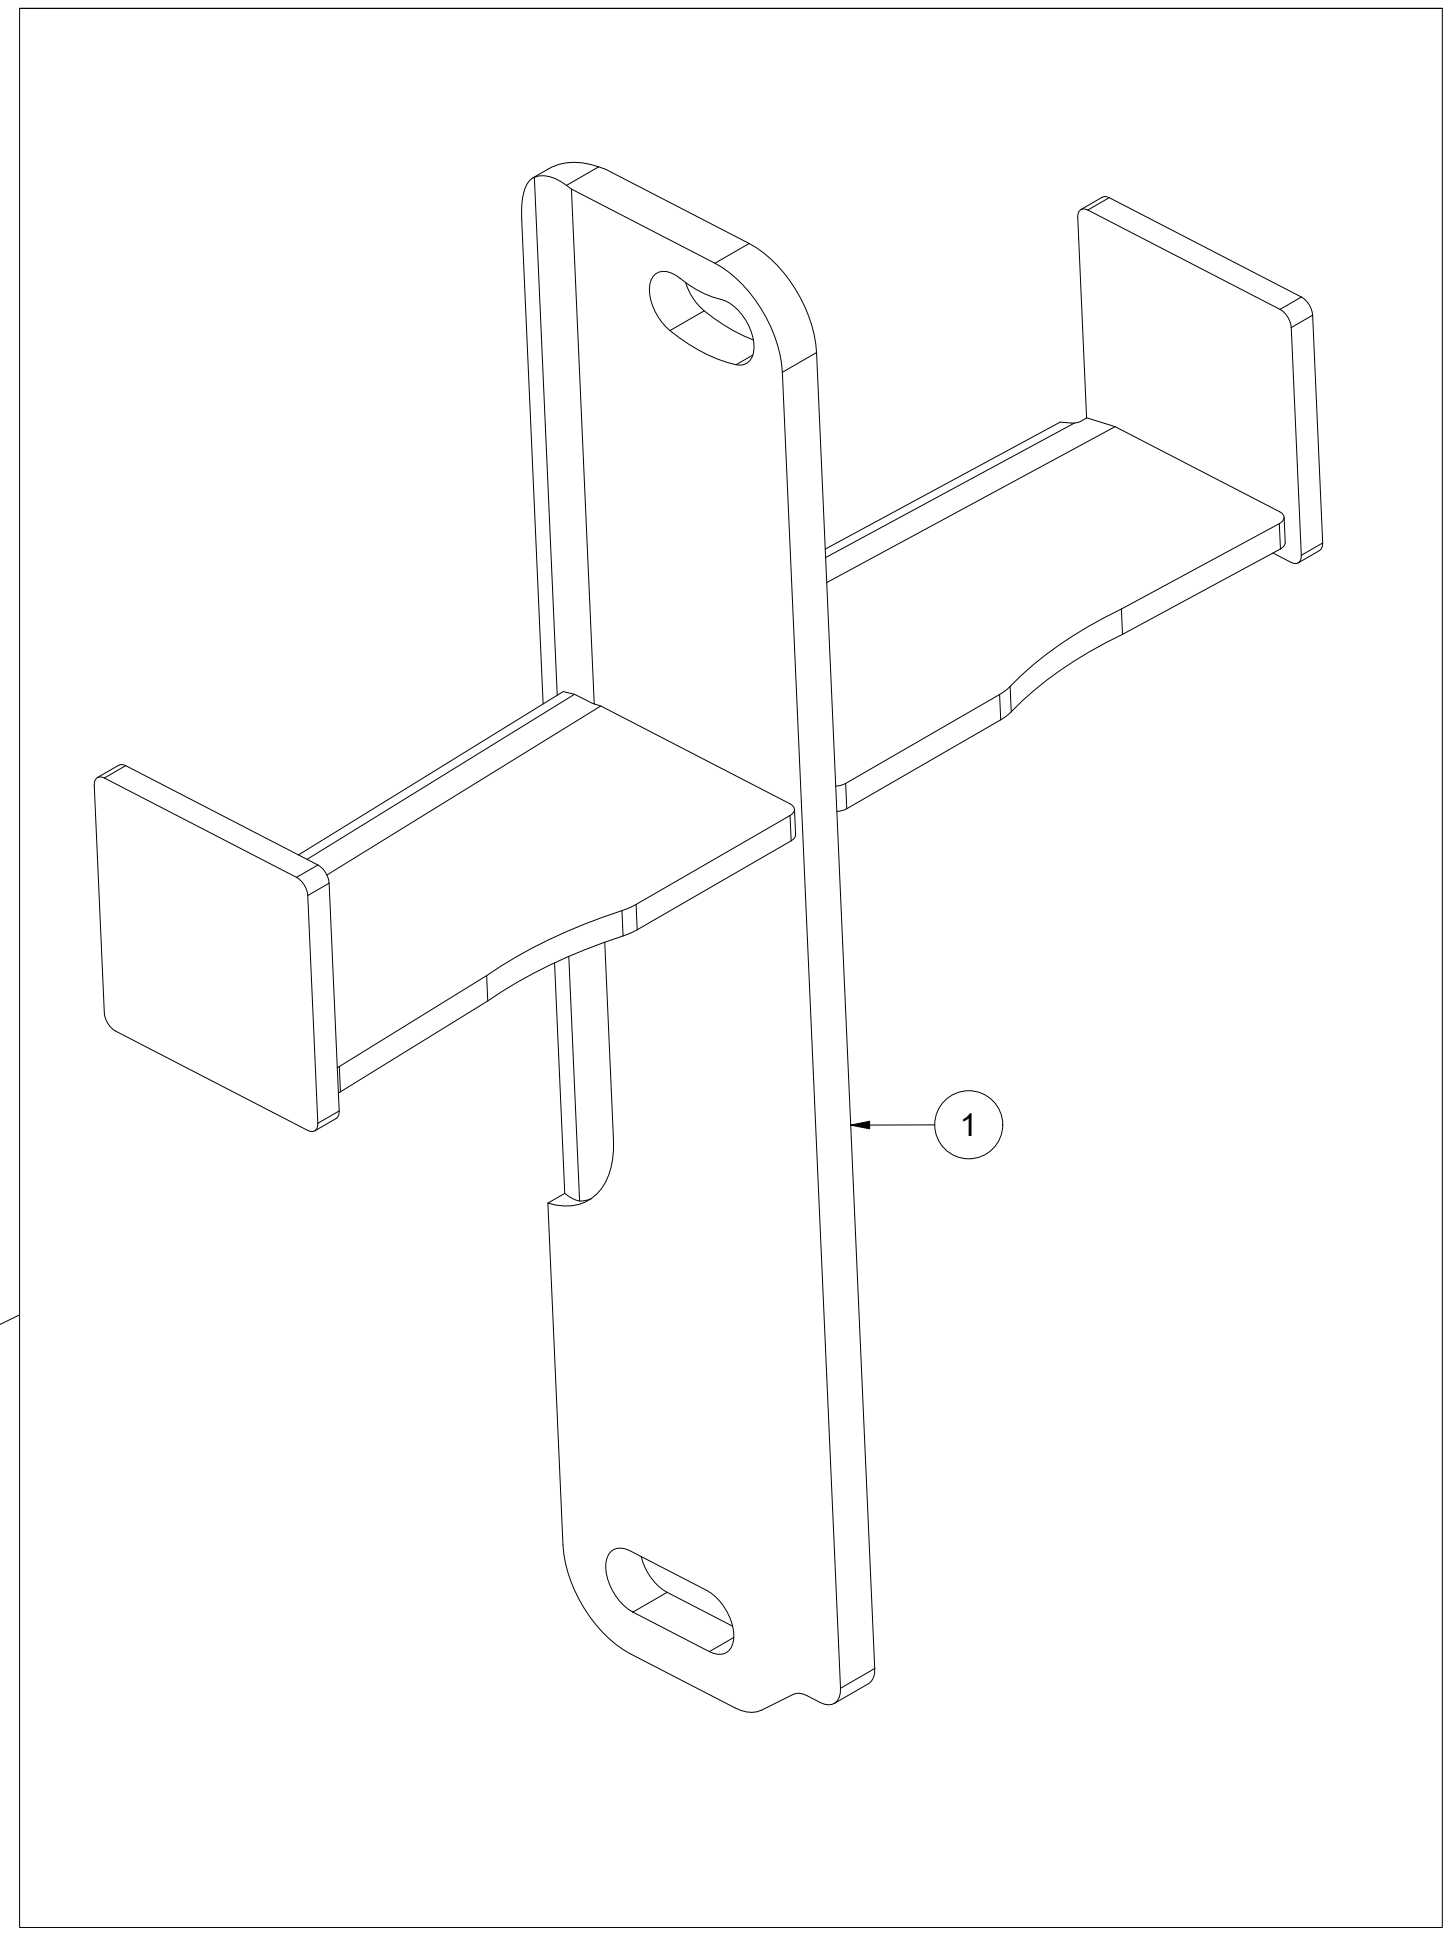

Pos	Ant	Artikkelnr	Beskrivelse	Pos	Ant	Artikkelnr	Beskrivelse
1	1	41201006	Transportbånd, øvre	57	2	2423350	Sekskantskrue M12x35 EIZn 10.9 DIN 933
2	1	41201027	Kjedestrammer	58	1	2957756	Ansatsnippel GEK BSP 1/4" L12 ED
3	3	2481611	Sekskantmutter M12 EIZn DIN 934	59	9	41121078	Medbringer
4	2	2912085	Trykkfjær Dt5,5 Di29 L200 St	60	9	41131090	Medbringerplate
5	1	41121079	Kjedehjul 5/8" Z17 Ø47,0	61	9	41131091	Mutterplate
6	1	2553247	Seegerring I 47x2,0 DIN 472	62	18	2471177	Unbrako sylinderskrue M5x40 St 12.9 DIN 912
7	1	2422370	Sekskantskrue M12x150 EIZn 8.8 DIN931	63	18	2483607	Lockingmutter M5 EIZn DIN 985
8	1	41201082	Aksel				
9	12	2483610	Lockingmutter M10 EIZn DIN 985				
10	15	2531060	Underlagsskive M10 EIZn DIN 125				
11	1	2422315	Sekskantskrue M10x90 EIZn 8.8 DIN 931				
12	5	2344330	Låseskrue M10x25 EIZn 8.8 DIN 603				
13	1	41201033	Rør				
14	2	41201019	Trinseholder				
15	2	23311032	Plastforing Ø39/48x15				
16	8	2531047	Underlagsskive M8 EIZn DIN 125				
17	2	2245011	Trinse, plast				
18	2	2422303	Sekskantskrue M10x40 EIZn 8.8 DIN 931				
19	3	2533060	Karoseriskive M10 EIZn DIN 9021				
20	2	2422362	Sekskantskrue M12x75 EIZn 8.8 DIN 931				
21	4	41121084	Innlegg i trinse				
22	2	41151031	Lagerskive				
23	1	2553125	Seegerring A 25x1,2 DIN 471				
24	1	41301042	Svingplate				
25	1	25131040	Skive Ø16/66x6				
26	1	2534078	Fjærskive M16 EIZn DIN 127				
27	1	2422485	Sekskantskrue M16x30 EIZn 8.8 DIN 933				
28	17	2531069	Underlagsskive M12 EIZn DIN 125				
29	1	41201238	Låseplate				
30	1	41201239	Medbringerluke				
31	1	41201264	Verneplate				
32	2	2534039	Fjærskive M6 EIZn DIN 127				
33	2	2531039	Underlagsskive M6 EIZn DIN 125				
34	2	2422196	Sekskantskrue M6x10 EIZn 8.8 DIN 933				
35	3	2422297	Sekskantskrue M10x25 EIZn 8.8 DIN 933				
36	1	2473236	Gjengestift M8x12 St DIN 914				
37	2	2957766	Ansatsnippel GEK BSP 1/2" L12 ED				
38	2	2951124	Kulelager 6005 2RS 25x47x12 DIN 625				
39	4	2422259	Sekskantskrue M8x60 EIZn 8.8 DIN 931				
40	4	2483609	Lockingmutter M8 EIZn DIN 985				
41	1	2935071	Klebemerke Duun H60				
42	2	2935034	Klebemerke 90x48 Hengende bånd				
43	2	2935088	Klebemerke 90x48 Klemfare hånd				
44	1	2422301	Sekskantskrue M10x35 EIZn 8.8 DIN 933				
45	2	41201187	Skive				
46	1	2966105	Vinsj 500 kg med brems og wire				
47	1	41201308	Dekkplate				
48	5	2483611	Lockingmutter M12 EIZn DIN 985				
49	1	2963105	Rullekjede 5/8"Sim 504ledd elf				
50	1	41401029	Kjedehjul 19t 5/8"m settskrue m8				
51	1	2955508	Hydraulikkmotor 50 ccm				
52	1	41311207	Drivaksel				
53	1	41311209	Kile med hull L30				
54	1	2954169	Flenslager UCFL 205 25mm				
55	1	41311206	Transportbånd, nedre				
56	2	2426356	Sekskantskrue M12x50 A4 DIN 931				

020 Klyvekniv 4-deler VM370